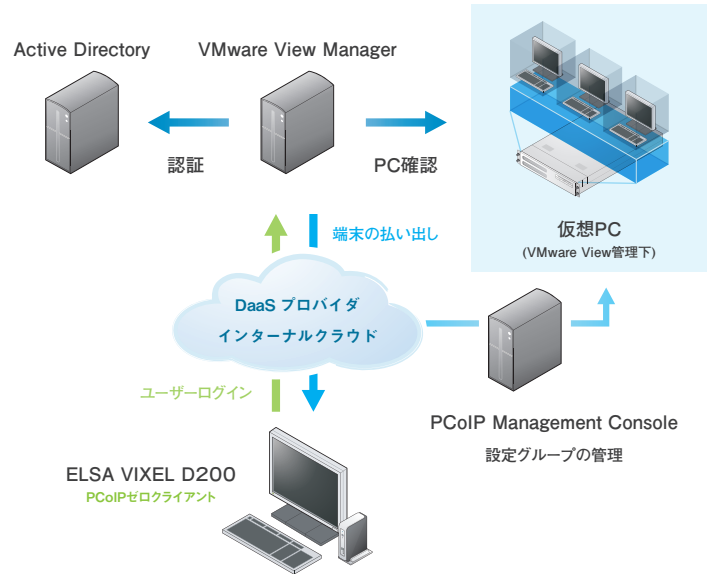

ELSA VIXEL

PCoIP ゼロクライアント VIXEL D200

VMware View Clientを標準搭載した次世代ゼロクライアント端末

ELSA VIXEL D200 は CPU、メモリ、ストレージを一切持たない新しい時代のシンクライアントです。

CPU、メモリ、ストレージレスのPCoIPゼロクライアント端末

ELSA VIXEL D200は、PCoIPプロセッサを搭載し、CPUレス、HDDレス、OSレスの高セキュリティを提供する次世代のシンクライアント「ゼロクライアント」端末です。VMware Viewに対応したELSA VIXEL D200は、物理PCにも仮想PCにも接続することが可能となり、今までのシンクライアントを使った仮想環境に比べ、より快適なデスクトップ環境を提供できます。これによりタスクワーカーからCAD、CGなどを使うパワーユーザーまですべてのデスクトップを統一した環境で管理することができます。

VMware View Clientを標準搭載

VIXELはファームウェア内にVMware View Clientを搭載しているため、VMware View Clientを実行するためのPCや、OSは必要ありません。

VMware View Clientを標準搭載

高セキュリティクライアント

通常のPCやシンクライアントと違い、VIXEL D200はOSやCPU、HDDを搭載していません。そのためVIXEL本体から情報が漏えいしたり、ウイルスに感染する心配は不要です。

VIXEL D200はCPU、HDD、OSレスのゼロクライアント

高解像度・高精細

最大解像度1920×1200のデジタルDVIによる2画面出力に対応。一般的なシンクライアントと比較して、高解像度で高精細な画面表示をリモート環境でも実現します。

最大解像度1920×1200の2画面出力が可能

仮想PCと物理PCのどちらにも接続が可能

ELSA VIXELの使用しているPCoIP (PC-over-IP) プロトコルが、VMware社のVMware View4に採用されました。これによりELSA VIXELはH200ホストカードを搭載した物理PCに対する1:1の接続だけでなく仮想PCに接続することが出来るようになり、1:Nの環境を構築するシンクライアントとしても使うことが出来るようになりました。またPCoIPプロトコルは既存のリモートアクセスプロトコルよりも高速で、仮想PCでありながら物理PC並みの描画パフォーマンスを実現します。

VMware View Managerで大規模管理にも対応

VMware View Managerを使用すると、仮想PCだけでなくVIXEL H200をインストールした物理PCも一緒に管理できます。Active Directoryと連携することによって、シングルサインオンが可能になります。また、ユーザーやグループごとに接続できるPCを管理することができます。新規端末への移行もVIXELを追加するだけで、現行の仮想PC環境をそのまま利用できるためシームレスに移行が可能です。