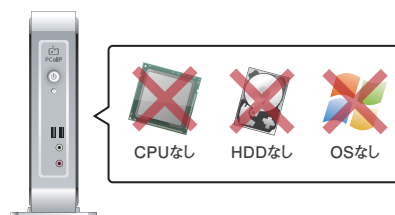

ELSA VIXEL

PCoIP ゼロクライアント VIXEL D200

VMware View Clientを標準搭載した次世代ゼロクライアント端末

ELSA VIXEL D200 は CPU、メモリ、ストレージを一切持たない新しい時代のシンクライアントです。

CPU、メモリ、ストレージレスのPCoIPゼロクライアント端末

ELSA VIXEL D200は、PCoIPプロセッサを搭載し、CPUレス、HDDレス、OSレスの高セキュリティを提供する次世代のシンクライアント「ゼロクライアント」端末です。VMware Viewに対応したELSA VIXEL D200は、物理PCにも仮想PCにも接続することが可能となり、今までのシンクライアントを使った仮想環境に比べ、より快適なデスクトップ環境を提供できます。これによりタスクワーカーからCAD、CGなどを使うパワーユーザーまですべてのデスクトップを統一した環境で管理することができます。

VMware View Clientを標準搭載

VIXELはファームウェア内にVMware View Clientを搭載しているため、VMware View Clientを実行するためのPCや、OSは必要ありません。

VMware View Clientを標準搭載

高セキュリティクライアント

通常のPCやシンクライアントと違い、VIXEL D200はOSやCPU、HDDを搭載していません。そのためVIXEL本体から情報が漏えいしたり、ウイルスに感染する心配は不要です。

VIXEL D200はCPU、HDD、OSレスのゼロクライアント

高解像度・高精細

最大解像度1920×1200のデジタルDVIによる2画面出力に対応。一般的なシンクライアントと比較して、高解像度で高精細な画面表示をリモート環境でも実現します。

最大解像度1920×1200の2画面出力が可能

仮想PCと物理PCのどちらにも接続が可能

ELSA VIXELの使用しているPCoIP (PC-over-IP) プロトコルが、VMware社のVMware View4に採用されました。これによりELSA VIXELはH200ホストカードを搭載した物理PCに対する1:1の接続だけでなく仮想PCに接続することが出来るようになり、1:Nの環境を構築するシンクライアントとしても使うことが出来るようになりました。またPCoIPプロトコルは既存のリモートアクセスプロトコルよりも高速で、仮想PCでありながら物理PC並みの描画パフォーマンスを実現します。