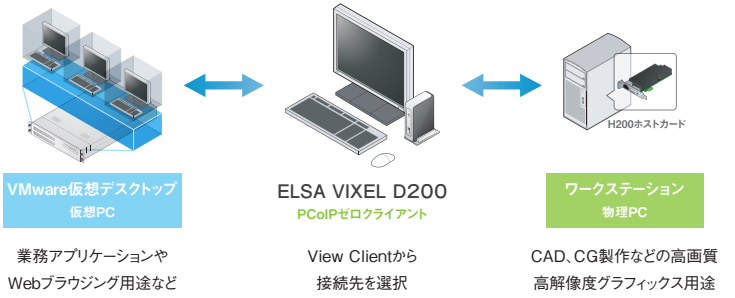

ELSA VIXEL

PCoIP ゼロクライアント VIXEL D200

VMware View Clientを標準搭載した次世代ゼロクライアント端末

ELSA VIXEL D200 は CPU、メモリ、ストレージを一切持たない新しい時代のシンクライアントです。

CPU、メモリ、ストレージレスのPCoIPゼロクライアント端末

ELSA VIXEL D200は、PCoIPプロセッサを搭載し、CPUレス、HDDレス、OSレスの高セキュリティを提供する次世代のシンクライアント「ゼロクライアント」端末です。VMware Viewに対応したELSA VIXEL D200は、物理PCにも仮想PCにも接続することが可能となり、今までのシンクライアントを使った仮想環境に比べ、より快適なデスクトップ環境を提供できます。これによりタスクワーカーからCAD、CGなどを使うパワーユーザーまですべてのデスクトップを統一した環境で管理することができます。

VMware View Clientを標準搭載

VIXELはファームウェア内にVMware View Clientを搭載しているため、VMware View Clientを実行するためのPCや、OSは必要ありません。

VMware View Clientを標準搭載

高セキュリティクライアント

通常のPCやシンクライアントと違い、VIXEL D200はOSやCPU、HDDを搭載していません。そのためVIXEL本体から情報が漏えいしたり、ウイルスに感染する心配は不要です。

VIXEL D200はCPU、HDD、OSレスのゼロクライアント

高解像度・高精細

最大解像度1920×1200のデジタルDVIによる2画面出力に対応。一般的なシンクライアントと比較して、高解像度で高精細な画面表示をリモート環境でも実現します。

最大解像度1920×1200の2画面出力が可能

仮想PCと物理PCのどちらにも接続が可能

ELSA VIXELの使用しているPCoIP (PC-over-IP) プロトコルが、VMware社のVMware View4に採用されました。これによりELSA VIXELはH200ホストカードを搭載した物理PCに対する1:1の接続だけでなく仮想PCに接続することが出来るようになり、1:Nの環境を構築するシンクライアントとしても使うことが出来るようになりました。またPCoIPプロトコルは既存のリモートアクセスプロトコルよりも高速で、仮想PCでありながら物理PC並みの描画パフォーマンスを実現します。

VMware View Managerで大規模管理にも対応

VMware View Managerを使用すると、仮想PCだけでなくVIXEL H200をインストールした物理PCも一緒に管理できます。Active Directoryと連携することによって、シングルサインオンが可能になります。また、ユーザーやグループごとに接続できるPCを管理することができます。新規端末への移行もVIXELを追加するだけで、現行の仮想PC環境をそのまま利用できるためシームレスに移行が可能です。