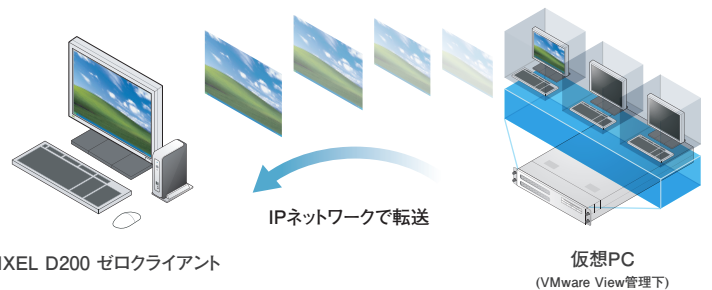

ELSA VIXEL

PCoIP ゼロクライアント VIXEL D200

VMware View Clientを標準搭載した次世代ゼロクライアント端末

ELSA VIXEL D200 は CPU、メモリ、ストレージを一切持たない新しい時代のシンクライアントです。

CPU、メモリ、ストレージレスのPCoIPゼロクライアント端末

ELSA VIXEL D200は、PCoIPプロセッサを搭載し、CPUレス、HDDレス、OSレスの高セキュリティを提供する次世代のシンクライアント「ゼロクライアント」端末です。VMware Viewに対応したELSA VIXEL D200は、物理PCにも仮想PCにも接続することが可能となり、今までのシンクライアントを使った仮想環境に比べ、より快適なデスクトップ環境を提供できます。これによりタスクワーカーからCAD、CGなどを使うパワーユーザーまですべてのデスクトップを統一した環境で管理することができます。

VMware View Clientを標準搭載

VIXELはファームウェア内にVMware View Clientを搭載しているため、VMware View Clientを実行するためのPCや、OSは必要ありません。

VMware View Clientを標準搭載

高セキュリティクライアント

通常のPCやシンクライアントと違い、VIXEL D200はOSやCPU、HDDを搭載していません。そのためVIXEL本体から情報が漏えいしたり、ウイルスに感染する心配は不要です。

VIXEL D200はCPU、HDD、OSレスのゼロクライアント

高解像度・高精細

最大解像度1920×1200のデジタルDVIによる2画面出力に対応。一般的なシンクライアントと比較して、高解像度で高精細な画面表示をリモート環境でも実現します。

最大解像度1920×1200の2画面出力が可能

仮想PCと物理PCのどちらにも接続が可能

ELSA VIXELの使用しているPCoIP (PC-over-IP) プロトコルが、VMware社のVMware View4に採用されました。これによりELSA VIXELはH200ホストカードを搭載した物理PCに対する1:1の接続だけでなく仮想PCに接続することが出来るようになり、1:Nの環境を構築するシンクライアントとしても使うことが出来るようになりました。またPCoIPプロトコルは既存のリモートアクセスプロトコルよりも高速で、仮想PCでありながら物理PC並みの描画パフォーマンスを実現します。

※ ネットワークの環境および設定によるフレーム落ち、画質の低下等はサポート対象外となります。

コネクタ配置

- 1 電源ボタン
- 2 リモート PC パワーボタン
- 3 USB コネクタ ×4
前面に2つ、背面に2つ USB コネクタを搭載。キーボード、マウスといった周辺機器が接続可能です。
- 4 ヘッドセット出力
- 5 マイク入力
- 6 イーサネットポート
- 7 DVI-I コネクタ ×2
液晶モニタや、液晶ペンタブレットなどを接続出来ます。最大解像度 1920×1200 の 2 画面出力が可能です。
- 8 スピーカー出力
- 9 AC 電源コネクタ