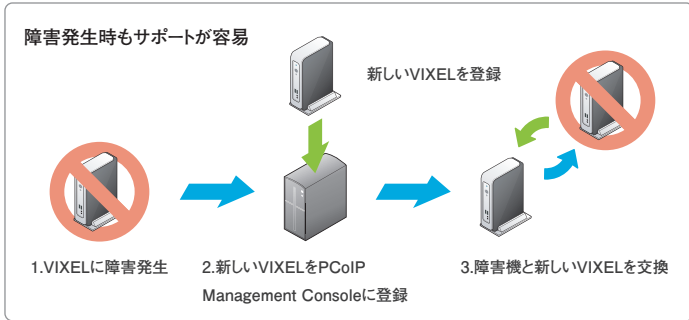

ELSA VIXEL

PCoIP ゼロクライアント VIXEL D200

VMware View Clientを標準搭載した次世代ゼロクライアント端末

ELSA VIXEL D200 は CPU、メモリ、ストレージを一切持たない新しい時代のシンクライアントです。

CPU、メモリ、ストレージレスのPCoIPゼロクライアント端末

ELSA VIXEL D200は、PCoIPプロセッサを搭載し、CPUレス、HDDレス、OSレスの高セキュリティを提供する次世代のシンクライアント「ゼロクライアント」端末です。VMware Viewに対応したELSA VIXEL D200は、物理PCにも仮想PCにも接続することが可能となり、今までのシンクライアントを使った仮想環境に比べ、より快適なデスクトップ環境を提供できます。これによりタスクワーカーからCAD、CGなどを使うパワーユーザーまですべてのデスクトップを統一した環境で管理することができます。

VMware View Clientを標準搭載

VIXELはファームウェア内にVMware View Clientを搭載しているため、VMware View Clientを実行するためのPCや、OSは必要ありません。

VMware View Clientを標準搭載

高セキュリティクライアント

通常のPCやシンクライアントと違い、VIXEL D200はOSやCPU、HDDを搭載していません。そのためVIXEL本体から情報が漏えいしたり、ウイルスに感染する心配は不要です。

VIXEL D200はCPU、HDD、OSレスのゼロクライアント

高解像度・高精細

最大解像度1920×1200のデジタルDVIによる2画面出力に対応。一般的なシンクライアントと比較して、高解像度で高精細な画面表示をリモート環境でも実現します。

最大解像度1920×1200の2画面出力が可能

仮想PCと物理PCのどちらにも接続が可能

ELSA VIXELの使用しているPCoIP (PC-over-IP) プロトコルが、VMware社のVMware View4に採用されました。これによりELSA VIXELはH200ホストカードを搭載した物理PCに対する1:1の接続だけでなく仮想PCに接続することが出来るようになり、1:Nの環境を構築するシンクライアントとしても使うことが出来るようになりました。またPCoIPプロトコルは既存のリモートアクセスプロトコルよりも高速で、仮想PCでありながら物理PC並みの描画パフォーマンスを実現します。

VMware View Managerで大規模管理にも対応

VMware View Managerを使用すると、仮想PCだけでなくVIXEL H200をインストールした物理PCも一緒に管理できます。Active Directoryと連携することによって、シングルサインオンが可能になります。また、ユーザーやグループごとに接続できるPCを管理することができます。新規端末への移行もVIXELを追加するだけで、現行の仮想PC環境をそのまま利用できるためシームレスに移行が可能です。