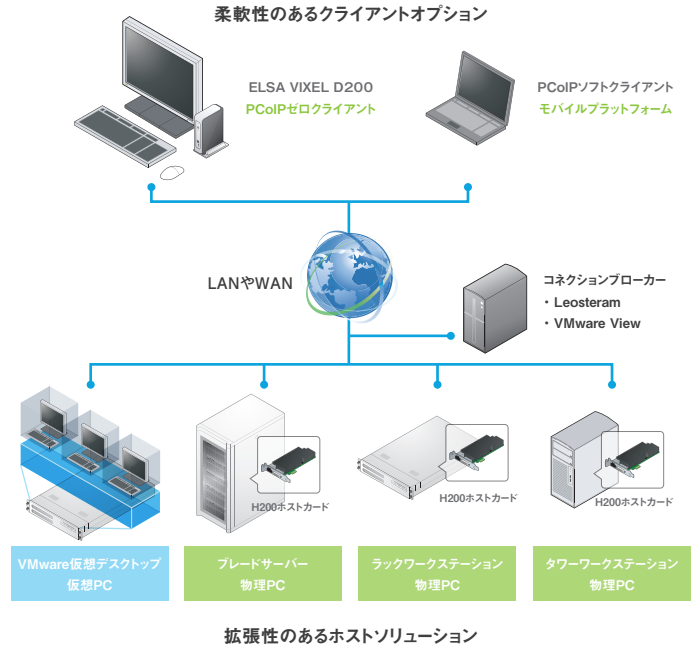

PCoIPテクノロジーによる地域医療/遠隔医療支援

大規模な地域での医療機関ではPCoIPテクノロジーによる仮想化技術を使用して、遠隔地へのITサポート支援を実施

地域医療を行うに当たって重要なのは、その地域の医師や病院の連携とインフラです。そのためには個人情報を守るためのセキュリティと、膨大なデータを扱える施設や高速なネットワーク回線が必要になってきます。さらにこれらを利用するために、クリニックや診療所でもインフラ(PC、ネットワークなど)を整備する必要があり、その負担が問題となっています。しかし、ELSA VIXELを使用した場合、データセンターに置かれた高性能なPCを共有して使うことが出来るためクリニック等への負担が減らせます。ネットワーク回線においても、高価な専用線は必要なく、VPNの構築できる一般回線で十分です。さらに、画像データやカルテのデータはファイルとしてデータセンターから出ることはないのでセキュリティ対策も万全です。また、用意するPCなども全体的に減らせるため、地域医療そのもののコストの削減にもなります。

遠隔医療においては、帯域の細さや、遅延が問題となってきますがELSA VIXELの場合は1Mbpsの回線、200msの遅延のある環境でもストレスの画像を送ることが出来ます。高度化する医療機器に対応できるスペシャリストが不足する現代において、医師の移動は本人に負担がかかるだけでなく、所属する病院にとっても問題になります。ELSA VIXELを使用すれば専門の医師が遠隔地のデータを直接見たり、医療機器を直接コントロールすることが出来るようになります。また中央に蓄積されたデータを安全に外部からアクセスさせることが出来るので、スペシャリストの教育や情報の共有にも役立ちます。

柔軟な接続が可能なELSA VIXEL