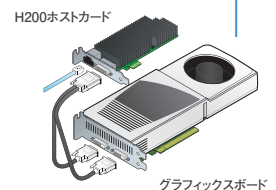

ELSA VIXEL

PCoIP ヘルスケアソリューション

医用画像もロスレス表示が可能な次世代のゼロクライアント端末

ELSA VIXEL は CPU、メモリ、ストレージを一切持たない新しい時代のシンクライアントです。

PCoIPゼロクライアント端末 ELSA VIXEL

ELSA VIXELのコアテクノロジーには、標準的なIPネットワーク経由でPCやその他のデジタル機器の画像をロスレス転送する事が出来るPCoIPを採用しています。

ELSA VIXELを使用することで、遠隔地にある医用画像データを参照するPCや装置に接続して画面のデータをリアルタイムに参照することが出来ます。そのため従来の様に膨大なデータなどをネットワーク経由で送ったり、メディアで送る必要はなくなり、PCやPCベースの装置であれば遠隔地から直接コントロールすることも可能です。

VIXEL D200 ゼロクライアント

ホストPC
(物理PC / 仮想PC)

グラフィックスボードとの接続方法

物理 PC と接続する場合、グラフィックスボードを付属の DMS-59 ケーブルを使用して、VIXEL H200 ホストカードに接続します。画面データはホストカードにて圧縮、暗号化し、LAN ケーブルにてクライアント側に転送します。

グラフィックスボード

ロスレス転送

PCoIPプロトコル独自の優れたロスレス圧縮技術により、元の画面データを損なうことなくゼロクライアントへ転送することが出来ます。

WAN対応

PCoIPはWANで使用する場合でも最低 1 Mbpsからデータ転送が可能のため、低帯域状態でも最適化され表示することが出来ます。帯域幅は1Mbps~220Mbpsまで環境や用途に合わせて設定が可能です。

高解像度・高精細

最大解像度1920×1200の2画DVI面出力に対応し、高解像度で高精細な画面表示をリモート環境でも実現します。また一部の3M、5M医療用モニタへの出力もサポートしています。

PCoIPテクノロジーによる地域医療/遠隔医療支援