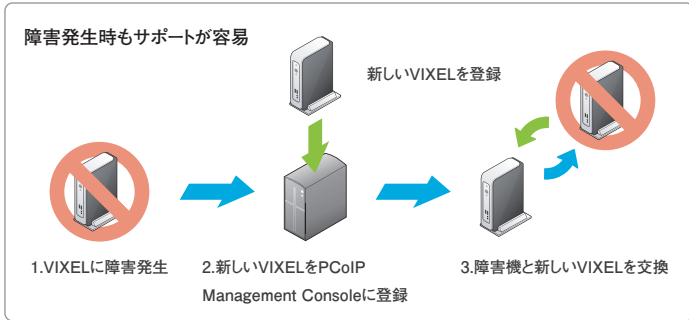

ELSA VIXEL

PCoIP ゼロクライアント VIXEL D200

VMware View 4 Clientを標準搭載した次世代ゼロクライアント端末

ELSA VIXEL D200 は CPU、メモリ、ストレージを一切持たない新しい時代のシンクライアントです。

CPU、メモリ、ストレージレスのPCoIPゼロクライアント端末

ELSA VIXEL D200は、PCoIPプロセッサを搭載し、CPUレス、HDDレス、OSレスの高セキュリティを提供する次世代のシンクライアント「ゼロクライアント」端末です。VMware View 4に対応したELSA VIXEL D200は、物理PCにも仮想PCにも接続することが可能となり、今までのシンクライアントを使った仮想環境に比べ、より快適なデスクトップ環境を提供できます。これによりタスクワーカーからCAD、CGなどを使うパワーユーザーまですべてのデスクトップを統一した環境で管理することができます。

VIXEL D200 ゼロクライアント

仮想PC
(VMware View管理下)

VMware View 4 Clientを標準搭載

VIXELはファームウェア内にVMware View 4 Clientを搭載しているため、VMware View 4 Clientを実行するためのPCや、OSは必要ありません。

VMware View 4 Clientを標準搭載

高セキュリティクライアント

通常のPCやシンクライアントと違い、VIXEL D200はOSやCPU、HDDを搭載していません。そのためVIXEL本体から情報が漏えいしたり、ウイルスに感染する心配は不要です。

VIXEL D200はCPU、HDD、OSレスのゼロクライアント

高解像度・高精細

最大解像度1920×1200のデジタルDVIによる2画面出力に対応。一般的なシンクライアントと比較して、高解像度で高精細な画面表示をリモート環境でも実現します。

最大解像度1920×1200の2画面出力が可能

仮想PCと物理PCのどちらにも接続が可能

ELSA VIXELの使用しているPCoIP (PC-over-IP) プロトコルが、VMware社のVMware View4に採用されました。これによりELSA VIXELはH200ホストカードを搭載した物理PCに対する1:1の接続だけでなく仮想PCに接続することが出来るようになり、1:Nの環境を構築するシンクライアントとしても使うことが出来るようになりました。またPCoIPプロトコルは既存のリモートアクセスプロトコルよりも高速で、仮想PCでありながら物理PC並みの描画パフォーマンスを実現します。

VMware View Managerで大規模管理にも対応

VMware View Managerを使用すると、仮想PCだけでなくVIXEL H200をインストールした物理PCも一緒に管理できます。Active Directoryと連携することによって、シングルサインオンが可能になります。また、ユーザーやグループごとに接続できるPCを管理することができます。新規端末への移行もVIXELを追加するだけで、現行の仮想PC環境をそのまま利用できるためシームレスに移行が可能です。