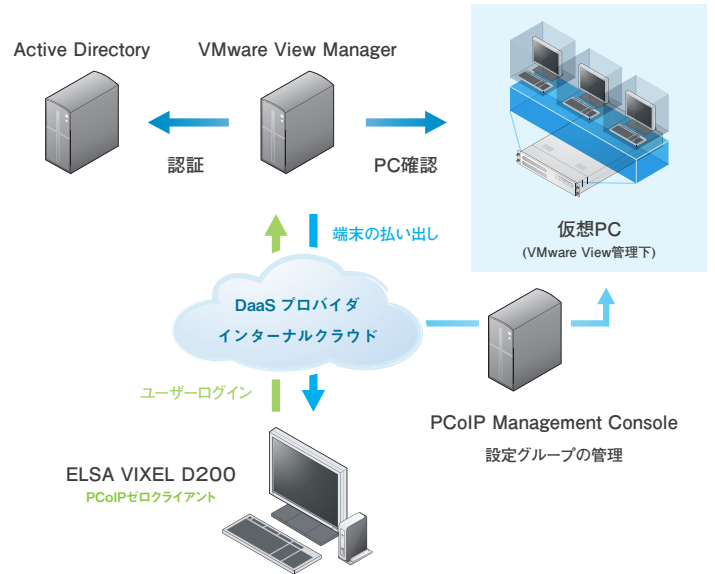

ELSA VIXEL

PCoIP ゼロクライアント VIXEL D200

VMware View 4 Clientを標準搭載した次世代ゼロクライアント端末

ELSA VIXEL D200 は CPU、メモリ、ストレージを一切持たない新しい時代のシンクライアントです。

CPU、メモリ、ストレージレスのPCoIPゼロクライアント端末

ELSA VIXEL D200は、PCoIPプロセッサを搭載し、CPUレス、HDDレス、OSレスの高セキュリティを提供する次世代のシンクライアント「ゼロクライアント」端末です。VMware View 4に対応したELSA VIXEL D200は、物理PCにも仮想PCにも接続することが可能となり、今までのシンクライアントを使った仮想環境に比べ、より快適なデスクトップ環境を提供できます。これによりタスクワーカーからCAD、CGなどを使うパワーユーザーまですべてのデスクトップを統一した環境で管理することができます。

VIXEL D200 ゼロクライアント

仮想PC
(VMware View管理下)

VMware View 4 Clientを標準搭載

VIXELはファームウェア内にVMware View 4 Clientを搭載しているため、VMware View 4 Clientを実行するためのPCや、OSは必要ありません。

VMware View 4 Clientを標準搭載

高セキュリティクライアント

通常のPCやシンクライアントと違い、VIXEL D200はOSやCPU、HDDを搭載していません。そのためVIXEL本体から情報が漏えいしたり、ウイルスに感染する心配は不要です。

VIXEL D200はCPU、HDD、OSレスのゼロクライアント

高解像度・高精細

最大解像度1920×1200のデジタルDVIによる2画面出力に対応。一般的なシンクライアントと比較して、高解像度で高精細な画面表示をリモート環境でも実現します。

最大解像度1920×1200の2画面出力が可能

仮想PCと物理PCのどちらにも接続が可能

ELSA VIXELの使用しているPCoIP (PC-over-IP) プロトコルが、VMware社のVMware View4に採用されました。これによりELSA VIXELはH200ホストカードを搭載した物理PCに対する1:1の接続だけでなく仮想PCに接続することが出来るようになり、1:Nの環境を構築するシンクライアントとしても使うことが出来るようになりました。またPCoIPプロトコルは既存のリモートアクセスプロトコルよりも高速で、仮想PCでありながら物理PC並みの描画パフォーマンスを実現します。

VMware View Managerで大規模管理にも対応

VMware View Managerを使用すると、仮想PCだけでなくVIXEL H200をインストールした物理PCも一緒に管理できます。Active Directoryと連携することによって、シングルサインオンが可能になります。また、ユーザーやグループごとに接続できるPCを管理することができます。新規端末への移行もVIXELを追加するだけで、現行の仮想PC環境をそのまま利用できるためシームレスに移行が可能です。