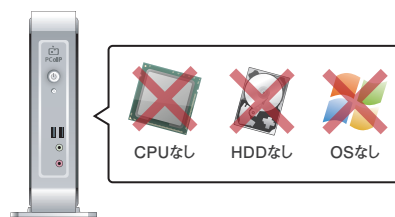

ELSA VIXEL

PCoIP ゼロクライアント VIXEL D200

VMware View 4 Clientを標準搭載した次世代ゼロクライアント端末

ELSA VIXEL D200 は CPU、メモリ、ストレージを一切持たない新しい時代のシンクライアントです。

CPU、メモリ、ストレージレスのPCoIPゼロクライアント端末

ELSA VIXEL D200は、PCoIPプロセッサを搭載し、CPUレス、HDDレス、OSレスの高セキュリティを提供する次世代のシンクライアント「ゼロクライアント」端末です。VMware View 4に対応したELSA VIXEL D200は、物理PCにも仮想PCにも接続することが可能となり、今までのシンクライアントを使った仮想環境に比べ、より快適なデスクトップ環境を提供できます。これによりタスクワーカーからCAD、CGなどを使うパワーユーザーまですべてのデスクトップを統一した環境で管理することができます。

VIXEL D200 ゼロクライアント

仮想PC
(VMware View管理下)

VMware View 4 Clientを標準搭載

VIXELはファームウェア内にVMware View 4 Clientを搭載しているため、VMware View 4 Clientを実行するためのPCや、OSは必要ありません。

VMware View 4 Clientを標準搭載

高セキュリティクライアント

通常のPCやシンクライアントと違い、VIXEL D200はOSやCPU、HDDを搭載していません。そのためVIXEL本体から情報が漏えいしたり、ウイルスに感染する心配は不要です。

VIXEL D200はCPU、HDD、OSレスのゼロクライアント

高解像度・高精細

最大解像度1920×1200のデジタルDVIによる2画面出力に対応。一般的なシンクライアントと比較して、高解像度で高精細な画面表示をリモート環境でも実現します。

最大解像度1920×1200の2画面出力が可能

仮想PCと物理PCのどちらにも接続が可能

ELSA VIXELの使用しているPCoIP (PC-over-IP) プロトコルが、VMware社のVMware View4に採用されました。これによりELSA VIXELはH200ホストカードを搭載した物理PCに対する1:1の接続だけでなく仮想PCに接続することが出来るようになり、1:Nの環境を構築するシンクライアントとしても使うことが出来るようになりました。またPCoIPプロトコルは既存のリモートアクセスプロトコルよりも高速で、仮想PCでありながら物理PC並みの描画パフォーマンスを実現します。