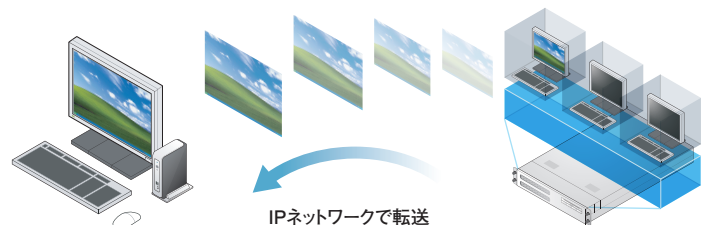

ELSA VIXEL

PCoIP ゼロクライアント VIXEL D200

VMware View 4 Clientを標準搭載した次世代ゼロクライアント端末

ELSA VIXEL D200 は CPU、メモリ、ストレージを一切持たない新しい時代のシンクライアントです。

CPU、メモリ、ストレージレスのPCoIPゼロクライアント端末

ELSA VIXEL D200は、PCoIPプロセッサを搭載し、CPUレス、HDDレス、OSレスの高セキュリティを提供する次世代のシンクライアント「ゼロクライアント」端末です。VMware View 4に対応したELSA VIXEL D200は、物理PCにも仮想PCにも接続することが可能となり、今までのシンクライアントを使った仮想環境に比べ、より快適なデスクトップ環境を提供できます。これによりタスクワーカーからCAD、CGなどを使うパワーユーザーまですべてのデスクトップを統一した環境で管理することができます。

VIXEL D200 ゼロクライアント

仮想PC
(VMware View管理下)

VMware View 4 Clientを標準搭載

VIXELはファームウェア内にVMware View 4 Clientを搭載しているため、VMware View 4 Clientを実行するためのPCや、OSは必要ありません。

VMware View 4 Clientを標準搭載

高セキュリティクライアント

通常のPCやシンクライアントと違い、VIXEL D200はOSやCPU、HDDを搭載していません。そのためVIXEL本体から情報が漏えいしたり、ウイルスに感染する心配は不要です。

VIXEL D200はCPU、HDD、OSレスのゼロクライアント

高解像度・高精細

最大解像度1920×1200のデジタルDVIによる2画面出力に対応。一般的なシンクライアントと比較して、高解像度で高精細な画面表示をリモート環境でも実現します。

最大解像度1920×1200の2画面出力が可能

仮想PCと物理PCのどちらにも接続が可能

ELSA VIXELの使用しているPCoIP (PC-over-IP) プロトコルが、VMware社のVMware View4に採用されました。これによりELSA VIXELはH200ホストカードを搭載した物理PCに対する1:1の接続だけでなく仮想PCに接続することが出来るようになり、1:Nの環境を構築するシンクライアントとしても使うことが出来るようになりました。またPCoIPプロトコルは既存のリモートアクセスプロトコルよりも高速で、仮想PCでありながら物理PC並みの描画パフォーマンスを実現します。

※ ネットワークの環境および設定によるフレーム落ち、画質の低下等はサポート対象外となります。

コネクタ配置

- 1 電源ボタン
- 2 リモート PC パワーボタン
- 3 USB コネクタ ×4
前面に2つ、背面に2つ USB コネクタを搭載。キーボード、マウスといった周辺機器が接続可能です。
- 4 ヘッドセット出力
- 5 マイク入力
- 6 イーサネットポート
- 7 DVI-I コネクタ ×2
液晶モニタや、液晶ペンタブレットなどを接続出来ます。最大解像度 1920×1200 の 2 画面出力が可能です。
- 8 スピーカー出力
- 9 AC 電源コネクタ