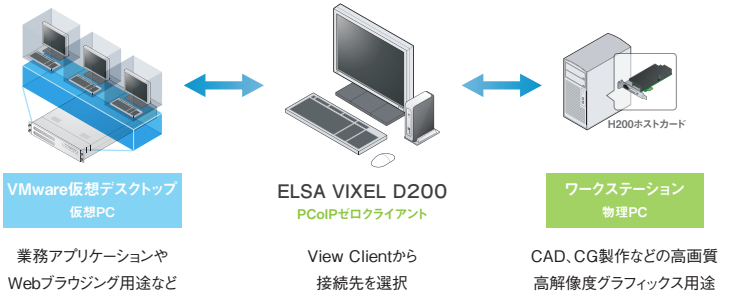

ELSA VIXEL

PCoIP ゼロクライアント VIXEL D200

VMware View 4 Clientを標準搭載した次世代ゼロクライアント端末

ELSA VIXEL D200 は CPU、メモリ、ストレージを一切持たない新しい時代のシンクライアントです。

CPU、メモリ、ストレージレスのPCoIPゼロクライアント端末

ELSA VIXEL D200は、PCoIPプロセッサを搭載し、CPUレス、HDDレス、OSレスの高セキュリティを提供する次世代のシンクライアント「ゼロクライアント」端末です。VMware View 4に対応したELSA VIXEL D200は、物理PCにも仮想PCにも接続することが可能となり、今までのシンクライアントを使った仮想環境に比べ、より快適なデスクトップ環境を提供できます。これによりタスクワーカーからCAD、CGなどを使うパワーユーザーまですべてのデスクトップを統一した環境で管理することができます。

VIXEL D200 ゼロクライアント

仮想PC
(VMware View管理下)

VMware View 4 Clientを標準搭載

VIXELはファームウェア内にVMware View 4 Clientを搭載しているため、VMware View 4 Clientを実行するためのPCや、OSは必要ありません。

VMware View 4 Clientを標準搭載

高セキュリティクライアント

通常のPCやシンクライアントと違い、VIXEL D200はOSやCPU、HDDを搭載していません。そのためVIXEL本体から情報が漏えいしたり、ウイルスに感染する心配は不要です。

VIXEL D200はCPU、HDD、OSレスのゼロクライアント

高解像度・高精細

最大解像度1920×1200のデジタルDVIによる2画面出力に対応。一般的なシンクライアントと比較して、高解像度で高精細な画面表示をリモート環境でも実現します。

最大解像度1920×1200の2画面出力が可能

仮想PCと物理PCのどちらにも接続が可能

ELSA VIXELの使用しているPCoIP (PC-over-IP) プロトコルが、VMware社のVMware View4に採用されました。これによりELSA VIXELはH200ホストカードを搭載した物理PCに対する1:1の接続だけでなく仮想PCに接続することが出来るようになり、1:Nの環境を構築するシンクライアントとしても使うことが出来るようになりました。またPCoIPプロトコルは既存のリモートアクセスプロトコルよりも高速で、仮想PCでありながら物理PC並みの描画パフォーマンスを実現します。

VMware View Managerで大規模管理にも対応

VMware View Managerを使用すると、仮想PCだけでなくVIXEL H200をインストールした物理PCも一緒に管理できます。Active Directoryと連携することによって、シングルサインオンが可能になります。また、ユーザーやグループごとに接続できるPCを管理することができます。新規端末への移行もVIXELを追加するだけで、現行の仮想PC環境をそのまま利用できるためシームレスに移行が可能です。