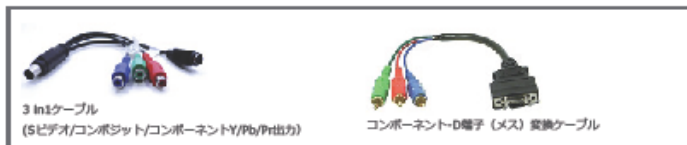

HDTV大画面高解像度テレビ出力サポート

- PCデスクトップやゲームをHDTVに出力可能
- 付属ケーブルにより、D端子 (メス) およびコンポーネント (Y/Pb/Pr)コネクタ出力サポート

Microsoft® Windows Vista サポート

- Microsoft® Windows Vista 対応
- 弊社ダウンロードページからダウンロード
ダウンロードページはこちら [Vista 対応ドライバダウンロードページ](#)