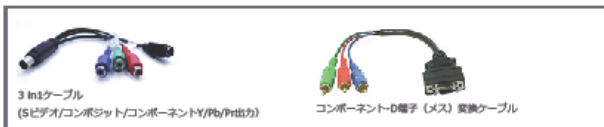

- 低騒音、低回転のファン採用
- ロープロファイルサイズの大型ヒートシンク

HDTV大画面高解像度テレビ出力サポート

- PCデスクトップやゲームをHDTVに出力可能
- 付属ケーブルにより、D端子（メス）およびコンポーネント（Y/Pb/Pr）コネクタ出力サポート

← ページの先頭へ

ELSA

旧販売終了製品のページを表示しています。新しいELSAトップページはこちらをクリック

HOME > 販売終了製品

ELSA GLADIAC™ 573 GS LP 256MB 製品仕様