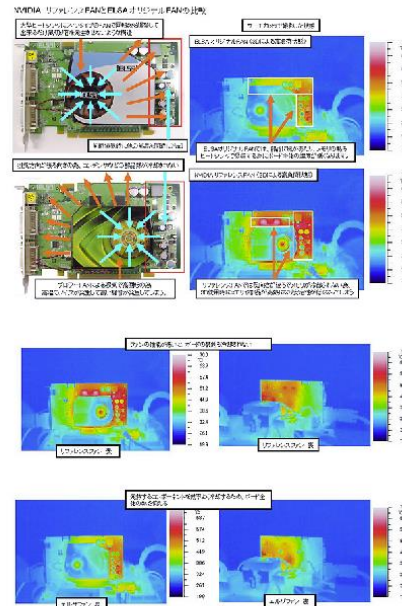

GLADIAC 776GT (GeForce7600GT)シリーズ ELSAオリジナルFANと他社製品搭載NVIDIAリファレンスFANとの比較

大容量高速 256MB GDDR3メモリインターフェイス

- 最新メモリ規格GDDR3サポート
- 256ビットメモリバスをサポート
- 超高速大容量256MB搭載
- 高解像度でスムーズなゲームプレイが可能