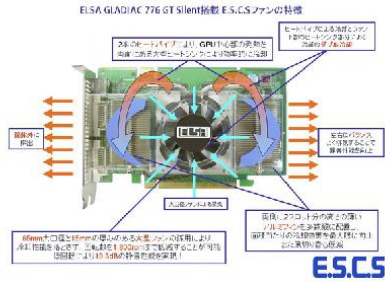

販売終了製品のページを表示しています。新しいELSAトップページはこちらをクリック

HOME > 販売終了製品

ELSA GLADIATOR™ 776 GT Silent 256MB 型以後

新発見大型2スロット静音ファン搭載、オールアルミ製電解コンデンサ採用。

※ 実装済
※ 製品仕様

■ 製品特徴

- NVIDIA GeForce 7600 GTグラフィックスプロセッサ
- E.S.C.S 新開発大型2スロット静音ファン搭載
- オールアルミ製電解コンデンサ採用
- GDDR3 256MB SDRAMメモリ 128bit 1/F
- 1系統デュアルリンクDVI-I デジタル出力サポート (最大2560x1600)
- PCI-Express x16サポート
- NVIDIA SLIマルチGPUサポート
- DirectX 9.0 シェーダーモデル3.0サポート
- OpenGL 2.0サポート
- HDTV出力機能(D端子、コンポーネント、S-Video、コンポジット出力)
- 2年保証

E.S.C.S 新開発大型2スロット静音ファン搭載

- 低回転の大口径ファンによる優れた静音性能
- ヒートパイプと大型ヒートシンクにより、GPUを効率よく冷却

製品仕様
製品概要
製品仕様
リポート 商品ページへ移動はこちら
ダウンロード ダウンロードページはこちら

オールアルミ製電解コンデンサ採用

- 全てのコンデンサに高耐久アルミ電解コンデンサを採用
- GeForce 7600GT モデルで業界初 (当社調べ)
- 高寿命、高耐久性

NVIDIA社製 GeForce 7600 GTグラフィックスプロセッサ

- 次世代のスーパースーパーアーキテクチャ
- NVIDIA Cine FX 4.0エンジンによる高画質でスムーズな画面再現
- 64bit浮動小数点テクスチャフィルタリングとブレンドリング
- NVIDIA Intellisample 4.0テクニロジーによる高解像度アンチエイリアシング
- NVIDIA UltraShadow IIテクニロジーによる高画質シャドウ演算処理能力
- 560MHzの高クロック動作

大容量高速 256MB GDDR3メモリ

- 最新メモリ規格GDDR3サポート
- 128ビットメモリバンドをサポート
- 超高速大容量256MB搭載
- 高解像度でスムーズなゲームプレイが可能

NVIDIA SLIマルチGPUサポート

- 2つのグラフィックスカードを接続し、強力なグラフィックスパワーを実現 (別途SLI接続コネクタ及びドライバーが必要です)

PureVideoテクニロジーによる強力なビデオプロセッサ機能も内蔵(*1)

- H.264及びWMV VC-1デコードをサポート(*1)
- ディンターレス機能によるスムーズなビデオプレイバック
- ハイクオリティビデオスケールリングとフィルタリング

*1 PureVideoテクニロジーの機能を使用するには、別途PureVideo対応DVDソフトウェアが必要です。

Microsoft® Windows Vista サポート

- Microsoft® Windows Vista 対応
- 弊社ダウンロードページからダウンロードダウンロードページはこちら [Vista 対応ドライバダウンロードページ](#)

Microsoft DirectX9.0cシェーダーモデル3.0サポート

ビジュアルエフェクトの向上による リアリティ溢れるゲームプレイを実現

High-Dynamic Range(HDR)テクニロジー

浮動小数点シェーディング、フィルタリング、テクスチャリング、ブレンドリングによるイメージクオリティの向上