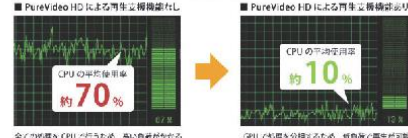

HOME > 販売終了商品

ELSA GLADIAC™ 786 GT DDR2 512MB

ELSA GLADIAC™ 786 GT
DDR2 512MB

NVIDIA
GeForce 8600 GT

512MB PCI Express HDCP

特徴 製品仕様 製品仕様 対応機種 取扱説明書

■ 製品特徴

大容量のメモリを搭載することで高解像度でもスムーズな描画を実現し、Windows Vistaを導入する際の入門用グラフィックスボードとしても最適です。

※本製品の販売は終了いたしました。

DirectX™10対応 NVIDIA GeForce 8600 GT 搭載!

高速大容量800MHzクロック動作 512MB DDR2メモリを搭載

128bitメモリバス、800MHzの大容量512MB GDDR3メモリを搭載。

- ④ デザイン
  品質をサポートするために
- ④ クラウド
  ノイズの低減をサポート

ELSAオリジナル設計のFDBファンを採用

FDB(液体軸受け)ファンを採用し、ベアリングの摩擦により発生するノイズを大幅に軽減。また耐久性もボールベアリングと比べて大幅に向上しました。また温度センサーと内蔵FANコントローラーによりGPUの温度が一定値を超えた場合ファン回転数を自動調整します。

PureVideo HDテクノロジーによる高画質視聴を保障

H.264 コンテンツ再生時の CPU 使用率の比較

● アスト環境

CPU	Celeron E4600	
マザーボード	ASUS M4N68 SLI	
メモリ	2x2GB DDR2-800	
HD	SATA2 160GB	
ドライブ	Blu-rayドライブ	
OS	Windows XP Home SP3	
ソフトウェア	ArcSoft DigitalTheatre	

ArcSoft DigitalTheatre 15日間体験版(ダウンロード)

④ 販売元 株式会社ジャングルのサイトはこちら

NVIDIA SLI マルチGPUサポート

NVIDIA SLI マルチGPUテクノロジーに対応。2つのグラフィックスカードを接続し、強力なグラフィックスパワーを実現します。
※ SLI機能の条件、スロット台数を満たす。
※ 別途SLIコネクタが必要になります。

NEXT