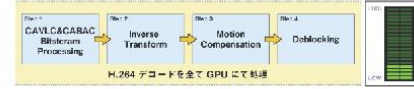

PureVideo HD Gen2 (GLADIAC786/785シリーズ)

アドバンスドデインターレース

ビデオスケーリング&フィルタリング

動画の画質を維持しつつ、低解像度の映画やビデオを、最大1080iのフルHDTV解像度まで拡大します。さらに、フィルタリング機能により画像の輪郭をもそのまま保ちつつ、ビデオのサイズを拡大縮小します。

NEXT >