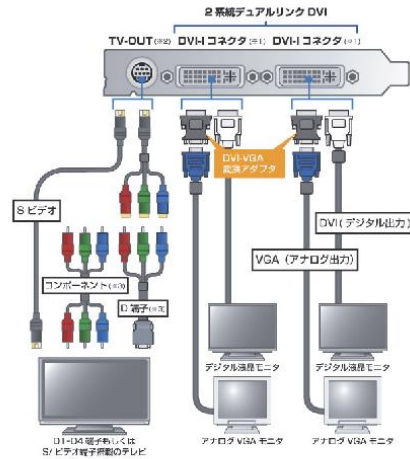

■ ディスプレイ接続例

■ 各種ディスプレイの接続例

■ nViewマルチディスプレイテクノロジー

nViewマルチディスプレイテクノロジーを利用する事により、ディスプレイを2台接続して以下のような画面の表示方法が可能になります。

各モードの利用において制限事項がございますのでご注意ください。
[詳しくはこちら](#)

■ 各表示モード一覧

DualView モード

サポート OS Windows 2000 / XP / Vista

クローンモード

サポート OS Windows 2000 / XP / Vista

全く同じ画面を2台同時に表示するモードです。

水平スパン

サポート OS Windows 2000 / XP

垂直スパン

サポート OS Windows 2000 / XP

PREVIOUS