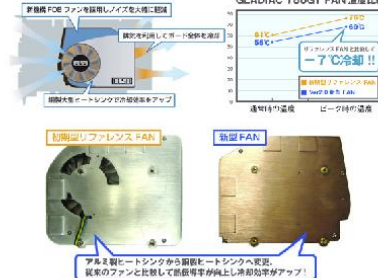

HDCPをサポートし次世代DVDコンテンツの再生に対応!

※ HDCPの機能を利用するには、COPP対応再生ソフト、HDCP対応デジタルモニタ Blu-rayもしくはHD-DVDドライブが必要となります。

PureVideo HD テクノロジ Gen2による強力なビデオ機能を内蔵! (1)

GeForce8600/8500/8400シリーズには、第2世代PureVideo HD機能を搭載 Blu-ray Disc / HD DVDなどで採用されている H.264コンテンツ再生時に GPUによる再生支援機能によりCPUの負荷率を大幅に削減します。

*1 PureVideoテクノロジの機能を使用するには、第2世代PureVideo 対応DVDソフトウェアが必要です。

PureVideo HDなし

PureVideo HD Gen2 (GLADIAC786/785シリーズ)

アドバンスドデインターレース

ビデオスケーリング&フィルタリング

動画の画質を維持しつつ、低解像度の映画やビデオを、最大1080iのフルHDTV解像度まで拡大します。さらに、フィルタリング機能により画像の輪郭をもそのまま保ちつつ、ビデオのサイズを拡大縮小します。

NEXT >