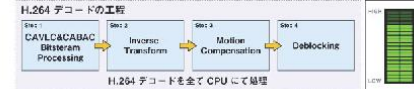

PureVideo HDなし