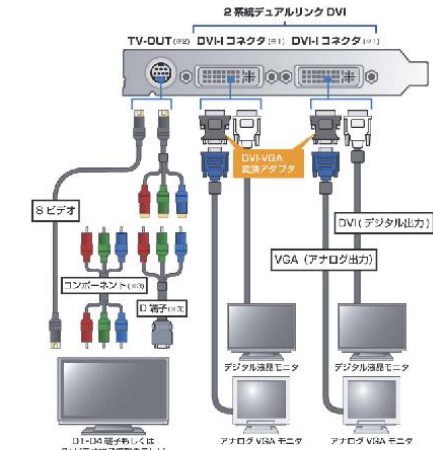

■ ディスプレイ接続例

■ 各種ディスプレイの接続例

■ nView マルチディスプレイテクノロジー

nView マルチディスプレイテクノロジーを利用する事により、ディスプレイを2台接続して以下のような画面の表示が可能になります。

各モードの利用において制限事項がございますのでご注意ください。
詳しくはこちら

■ 各表示モード一覧

DualView モード

サポート OS Windows 2000 / XP / Vista

クローンモード

サポート OS Windows 2000 / XP / Vista

全く同じ画面を2画面に表示するモードです。

水平スパン

サポート OS Windows 2000 / XP

画面が横に広がり、拡大縮小された状態で、タスクバーも隣の画面に表示されるウィンドウを最大表示し、画面を1画面分の画面に分割して表示します。

垂直スパン

サポート OS Windows 2000 / XP

画面が縦に伸び、拡大縮小された状態で、タスクバーも隣の画面に表示されるウィンドウを最大表示し、画面を1画面分の画面に分割して表示します。

PREVIOUS

→ ページの先頭へ

サイトのご利用にあたって