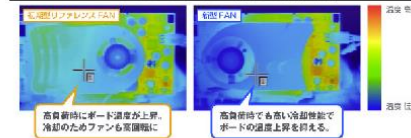

サーモグラフィによる温度の比較 (30°Cから25°Cまで温度を下げた状態で計測)

HDCPをサポートし次世代DVDコンテンツの再生に対応!

※ HDCPの機能を利用するには、COPP対応再生ソフト、HDCP対応デジタルモニタ Blu-rayもしくはHD-DVDドライブが必要となります。

PureVideo HD テクノロジー Gen2による強力なビデオ機能を内蔵! (付)

*1 PureVideoテクノロジーの機能を使用するには、別途PureVideo 対応DVDソフトウェアが必要です。