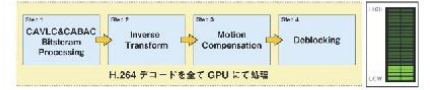

PureVideo HD Gen2 (GLADIAC786/785シリーズ)

アドバンスドデインターレース

ビデオ スターリングフィルタリング

動画の画質を維持しつつ、低解像度の動画やビデオを、最大1080iのフルHDTV解像度まで拡大します。さらに、フィルタリング機能により画像の細部をそのままに保ちつつ、ビデオのサイズを拡大小さくします。

NEXT >