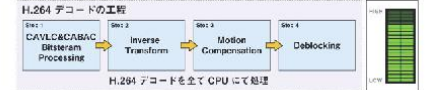

PureVideo HD & L