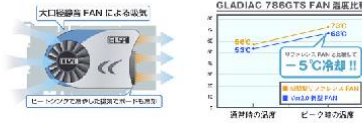

冷却性能に優れた1スロットサイズ・大型静音ファンを搭載!

低騒音で動作する大型静音2ボルトファンリングファンを採用した1スロットサイズの高性能大型静音ファンを搭載。さらにアルミダイキャストの大型ヒートシンクを採用し、温度センサーにより自動的にファン回転数をコントロールすることで、冷却効率の向上と高い静音性を実現しました。

サーモグラフィによる温度の比較 (30°Cから25°Cまで温度を下げた状態で計測)