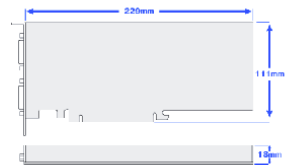

販売終了製品のページを表示しています。新しいELSAトップページはこちらをクリック

HOME > 販売終了製品

ELSA GLADIAC™ 796 GT 512MB

■製品仕様

グラフィックスプロセッサ	NVIDIA GeForce™ 9600 GT グラフィックスプロセッサ
コアクロック	650MHz
ストリームプロセッサ数	64ストリームプロセッサ
シェーダークロック	1625MHz
メモリ	512MB GDDR3 SDRAM 256bitメモリバンドインターフェース
メモリクロック	1800MHz
RAMDAC/ピクセルクロック	400MHz x2
BIOS	VESA-BIOS-3.0サポート
バス	PCI-Express 2.0 (※1) / PCI-Express x16 (※2)
対応API	DirectX10 SM4.0, DirectX9, DirectX8, DirectX7, OpenGL 2.1API
HDテレビサポート	1080iまでの解像度をサポートします。
スタンダード	RoHS, CE, FCC, VCCI, DDC2B
最大消費電力	95W
コネクタ	DVI-I x 2(2基デュアルリンクサポート、デュアルリンクHDCPサポート) HDTV出力 (D端子、コンポーネント、コンポジット、SC2端子) S/USB x1 S/IEEE1394 x1 PCI-E 6ピン電源コネクタ x 1 S/PDIFオーディオ入力 x 1

▼サポート
製品サポートページはこちら

▼ダウンロード
ドライバのダウンロードはこちら

▼PureVideo HD
PCと本機を接続して

▼HDMIで映像と音声を出力
S/PDIFケーブル
接続ガイド

対応OS

外形寸法

229 x 111mm (ATXフォーマット、マウントブラケット含まず)
高さ 18mm

外形寸法画像

■必要動作環境

CPU	Intel Pentium 4、もしくはAMD Athlon 64クラス以上のCPU
バス	PCI Express x16(2.0対応)に対応した空きスロット1つと隣接する空きスロット1つ
電源	400W以上の電源と6ピンコネクタ1つが必要。 (SLIシステムの場合は800W以上の電源が必要です)
システムメモリ	256MB以上
ハードディスク	140MB以上
CD-ROMドライブ	ソフトウェアのインストールに必要
モニタ	31.5KHz以上の水平スキャンレイトが表示可能なモニタ

■製品内容

ELSA GLADIAC 796 GT 512MBグラフィックスボード
3 in 1 ビデオ出力分離変換ケーブルx1
DVI-VGA変換アダプタx1
DVI-HDMI変換アダプタx1
6pin電源変換ケーブルx1
内蔵S/PDIF入力ケーブルx1
ドライバ/ユーティリティ/CD-ROM
日本語インストールガイド
日本語ユーザーマニュアル
日本語保証書

■保証期間

2年無保証

■品番

製品名	ELSA GLADIAC 796 GT 512MB
型番	GD796-512ERGT
JANコード	4524076796125

■価格

オープンプライス

PREV OLS

NEXT

サイトのご利用にあたって

販売終了製品のページを表示しています。新しいELSAトップページはこちらをクリック

HOME > 販売終了製品

ELSA GLADIAC™ 796 GT 512MB

特徴 製品仕様 製品仕様 対応解像度 保証書

■解像度サイズ比較表

■サポート解像度/リフレッシュレート一覧