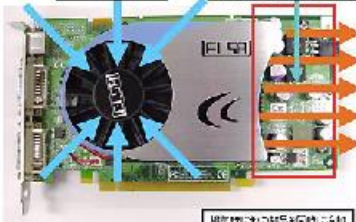

製品特長

- NVIDIA GeForce 7950 GTグラフィックスプロセッサ
- 2系統デュアルリンクDVI-I デジタル出力
- 512MB 256bit I/F GDDR3 SDRAMメモリ
- HDCPサポート

NVIDIA リアレンスFANの冷却仕様

縦向きに配置されたファンは、周辺部品への冷却効果が高い。

小径ファンによる冷却で熱量を軽減するために、扇の回転速度が低下する。

背面はファンがカバーの高圧空気による冷却効果を得る。

ファンはSATAの電源ケーブルに接続し、電源供給の安定性を確保する。

ファンは電源ケーブルの接続を確保する。

ELSA オリジナルFANの冷却仕様と特徴

スロット内への冷却

12V電源供給にも対応

ファンはオリジナルのファンと接続し、電源供給の安定性を確保する。

ファンはオリジナルのファンと接続し、電源供給の安定性を確保する。

電源供給の安定性を確保

電源供給の安定性を確保

GPUの温度を低下させることで、電源供給の安定性を確保する。

大容量 512MB GDDR3メモリアインターフェイス

- 最新メモリ規格GDDR3サポート
- 256bitメモリアンドをサポート
- 大容量512MB搭載
- 高解像度でスムーズなゲームプレイが可能

3DオンラインRPG「リネージュII」推奨グラフィックスボード認定

- リネージュIIの華麗なグラフィックスをより鮮明に再現
- 高解像度でスムーズなゲームプレイが可能