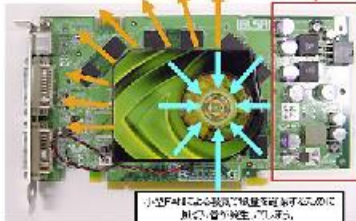

大口径大型ファン採用

- 低回転、大口径大型ファン採用
- 従来のファンと比較して13%の静音性能向上
- 銅製ヒートパイプヒートシンクによる高い冷却性能
- 1スロットで収まる薄型ファンサイズ

ファン表裏：大口径大型ファン

ファン裏面：銅製ヒートパイプヒートシンク

GLADIAC979GT/GS(GeForce7900)シリーズ ELSAオリジナルFANと他社製品搭載NVIDIAリファレンスFANとの比較

製品特長

- NVIDIA GeForce 7950 GTグラフィックスプロセッサ
- 2系統デュアルリンクDVI-I デジタル出力
- 512MB 256bit I/F GDDR3 SDRAMメモリ
- HDCPサポート

NVIDIA リアレンスFANの冷却仕様

縦向きに配置されたファンは、周辺部品への冷却効果が高い。

小径ファンによる冷却で熱量を軽減するために、扇の回転速度が低下する。

背面はファンがカバーの高圧空気による冷却効果を得る。

ファンはSATAの電源ケーブルに接続し、電源供給の安定性を確保する。

ファンは電源ケーブルの接続を確保する。

ELSA オリジナルFANの冷却仕様と特徴

スロット内への冷却

12V電源供給にも対応

ファンはオリジナルのファンと接続し、電源供給の安定性を確保する。

ファンはオリジナルのファンと接続し、電源供給の安定性を確保する。

電源供給の安定性を確保