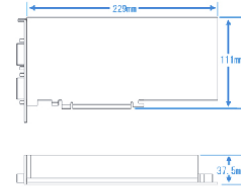

HOME > 新発売商品

ELSA GLADIAC™ 988 GTS

NVIDIA GeForce 8800 GTS

容量: 320MB | PCI Express | HDCP

特長 製品機能 製品仕様 対応解像度 接続例

- サポート 商品サポートページはこちら
- ダウンロード ドライバダウンロードはこちら

対応OS

Windows 2000
Windows XP
Windows Vista

外形寸法画像

■ 必要動作環境

CPU	Intel Pentium 4、Core2 Duo、もしくはAMD Athlon 64クラス以上のCPU
バス	PCI Express x16と隣接する空きスロット1つ
電源	400W以上の電源と4ピンコネクタもしくは6ピンコネクタが必要。 (SLIシステムの場合は800W以上の電源が必要です) (+12V出力が26A以上出力可能な電源)
システムメモリ	256MB以上
ハードディスク	140MB以上
CD-ROMドライブ	ソフトウェアのインストールに必要
モニター	31.5KHz以上の水平スキャンレイトが表示可能なモニター

■ 製品内容

- ELSA GLADIAC 988 GTS 320MBグラフィックスボード
- 3 in 1 ビデオ出力分岐変換ケーブルx1
- コンポーネント-D端子変換ケーブルx1
- DVI-VGA変換アダプタx2
- 6pin電源変換ケーブルx1
- ドライバ/ユーティリティCD-ROM
- 日本語インストールガイド
- 日本語ユーザーマニュアル
- 日本語保証書

■ 保証期間

2年間保証

■ 品番

品番名	ELSA GLADIAC 988 GTS 320MB
品番	GD988-320ERS
JANコード	4524076980209

■ 価格

オープンプライス

PREV OLS

NEXT

HOME > 新発売商品

ELSA GLADIAC™ 988 GTS

NVIDIA GeForce 8800 GTS

容量: 320MB | PCI Express | HDCP

特長 製品機能 製品仕様 対応解像度 接続例

- サポート 商品サポートページはこちら
- ダウンロード ドライバダウンロードはこちら