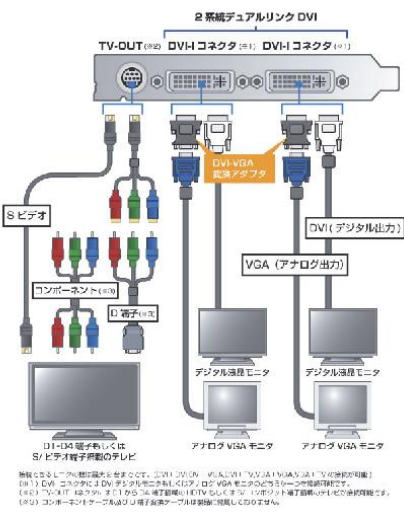

ELSA GLADIATOR™ 988 GTS

NVIDIA GEFORCE 8800 GTS

320MB GDDR3 PCI Express HDCP

特長 製品情報 製品仕様 対応機種表 接続表

■ディスプレイ接続例

各種ディスプレイの接続例

■nViewでマルチディスプレイテクノロジー

nViewマルチディスプレイテクノロジーを利用する事により、ディスプレイを2台接続して以下のような画面の表示方法が可能になります。

各モードの利用において制限事項がございますのでご注意ください。
[詳しくはこちら](#)

■各表示モード一覧

DualView モード

クローンモード

全く同じ画像を2台同時に表示するモードです。

水平スパン

垂直スパン

両モニターが縦に接続された状態で、タスクバーも両の画面に表示されるウィンドウを最大化した場合、上下両方の画面を使用してフルスクリーンを表示します。

◀ PREVIOUS