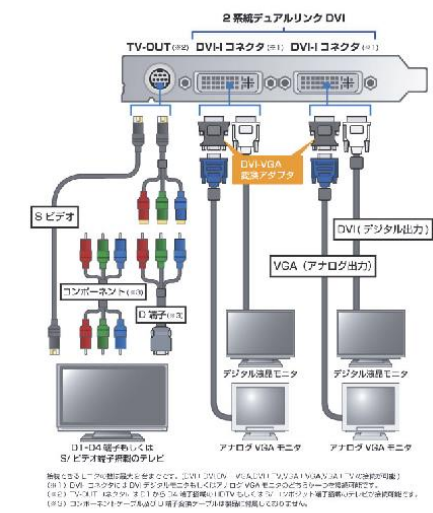

NVIDIA GeForce 8800 GTX

メモリ 768MB PCI-E 1.0 HDCP

特長 製品情報 製品仕様 対応解像度 接続例

■ディスプレイ接続例

各種ディスプレイの接続例

nViewマルチディスプレイテクノロジー

nViewマルチディスプレイテクノロジーを利用する事により、ディスプレイを2台接続して以下のような画面の表示方法が可能になります。

各モードの利用において制限事項がございますのでご注意ください。
詳しくはこちら