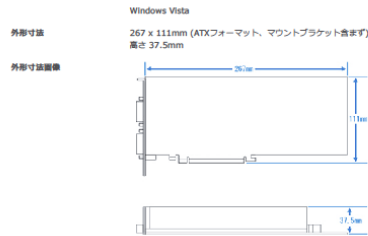

■ 必要動作環境

CPU	Intel Pentium 4、もしくはAMD Athlon 64クラス以上のCPU
バス	PCI Express x16と隣接する空きスロット1つ
電源	450W以上の電源と6ピンコネクタ2つが必要。 (SLIシステムの場合は800W以上の電源がもう2つ必要です) (+12V出力が30A以上出力可能な電源)
システムメモリ	256MB以上
ハードディスク	140MB以上
CD-ROMドライブ	ソフトウェアのインストールに必要
モニター	31.5KHz以上の水平スキャンレイトが表示可能なモニター

■ 製品内容

- ELSA GLADIAC 988 GTX 768MBグラフィックスボード
- 3 in 1 ビデオ出力分岐変換ケーブルx1
- コンポーネント-D端子変換ケーブルx1
- DVI-VGA変換アダプタx2
  - 6pin電源変換ケーブルx2
- ドライバ/マニュアルCD-ROM
- 日本語インストールガイド
- 日本語ユーザーマニュアル
- 日本語保証書

■ 保証期間

2年無償保証

■ 品質

製品名	ELSA GLADIAC 988 GTX 768MB
型番	GD988-768ERX
JANコード	4524076988661

■ 価格

オープンブライズ

PREV OLS

NEXT

← ページの先頭へ

サイトのご利用にあたって

最新商品/製品のページを表示しています。新しいELSAトップページはこちらをクリック

HOME > 最新商品

ELSA GLADIAC™ 988 GTX 768MB