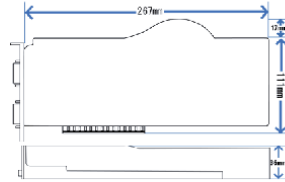

■必要動作環境

CPU	Intel Pentium 4、もしくはAMD Athlon 64クラス以上のCPU
バス	PCI Express x16と隣接する空きスロット1つ
電源	450W以上の電源と6ピン電源コネクタ2つが必要。 (SLIシステムの場合は800W以上の電源、電源コネクタがもう2つ必要です) (*+12V出力が30A以上出力可能な電源1台)
システムメモリ	256MB以上
ハードディスク	140MB以上
CD-ROMドライブ	ソフトウェアのインストールに必要
DVD-ROMドライブ	CellFactor Revolutionのインストールに必要
モニター	31.5kHz以上の水平スキャンレイトが表示可能なモニター

■製品内容

- ELSA GLADIAC 988 Ultra 768MBグラフィックスボード
- 3 in 1 ビデオ出力分岐変換ケーブル x1
- DVI-VGA変換アダプタ x2
- 6ピン電源変換ケーブル x2
- 「CellFactor Revolution」DVD-ROM x1
- ドライバ(ユーティリティ)CD-ROM
- 日本語インストールガイド
- 日本語ユーザーマニュアル
- 日本語保証書

■保証期間

2年無保証

■品番

製品名	ELSA GLADIAC 988 Ultra 768MB
型番	GD988-768ERU
JANコード	4524076988698

■価格

オープンプライス

PREVIOUS

NEXT