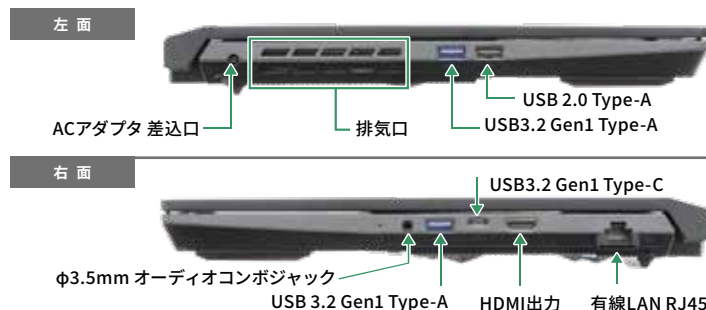

ELSA VELUGA G5-NM 15G46M

製品名		ELSA VELUGA G5-NM 15G46M
型番		ELVG515-13i74603210SWP1R
JAN コード		4524076332644
CPU	モデル	第13世代 インテル Core i7-13700H (14 コア(6+8) / 20 スレッド / 2.4-5.0GHz / 45W)
	内蔵 GPU	インテル Iris Xe グラフィックス
GPU	モデル	NVIDIA GeForce RTX 4060 Laptop GPU
	メモリー	GDDR6 8GB
	CUDA コア数	3072
	Tensor コア数	96
	RT コア数	24
映像出力コネクタ		HDMI 2.1×1
メモリー	タイプ	DDR5 4800MHz
	容量	32GB (16GB×2)
液晶パネル	画面サイズ	15.6 インチ
	解像度	1920x1080
	リフレッシュレート	144Hz
ストレージ	タイプ	NVMe M.2 SSD (NVMe PCI Express Gen4 接続)
	容量	1TB
ネットワーク	有線	Realtek PCIe GbE Family Controller, 1000/100/10Base-T 対応
	無線	IEEE802.11a/b/g/n/ac/ax (インテル Wi-Fi 6 AX201)
Bluetooth		Bluetooth 5.2
USB		USB 3.2 Gen 1 Type-C×1 USB 3.2 Gen 1 Type-A×2 USB 2.0 Type-A×1
オーディオ		Realtek High Definition Audio
カメラ		HD カメラ
外形寸法		359 x 259 x 26.9 mm
本体重量		2.36kg (バッテリー含む)
保存環境温度		-20 ~ 60 °C
動作環境温度		0 ~ 40 °C
湿度		5 ~ 85 % (結露なきこと)
認証規格		PSE, VCCI, FCC, CE, WEEE, RoHS
OS		Windows 11 Pro 64bit
付属品		AC アダプター、電源ケーブル
AC アダプター		240W モデル
バッテリー		90.0Whr
バッテリー駆動時間		(JEITA 2.0) 約9時間 30分
保証期間		3年センドバック (バッテリー、AC アダプター、電源ケーブルは1年)

法人様向け貸し出しサービス

<https://www.elsa-jp.co.jp/lending_list/>

オンライン見積

<https://www.elsa-jp.co.jp/onqu-index/>

最新事例一覧

<https://www.elsa-jp.co.jp/links/>

お問い合わせ先

株式会社 エルザ ジャパン

<http://www.elsa-jp.co.jp>

〒105-0014 東京都港区芝3丁目42番10号 三田UTビル

TEL:03-5765-7391

© 2023 NVIDIA Corporation All Rights Reserved. / NVIDIA, GeForce RTX.

NVIDIA RTXは米国およびまたは他国のNVIDIA Corporation商標および/または登録商標です。

他の企業および製品名は、それらと関連性のある各企業の商標である可能性があります。

ELSA (エルザ) はテクノロジージョイント株式会社の登録商標です。仕様などは改良のため予告なく変更する場合があります。