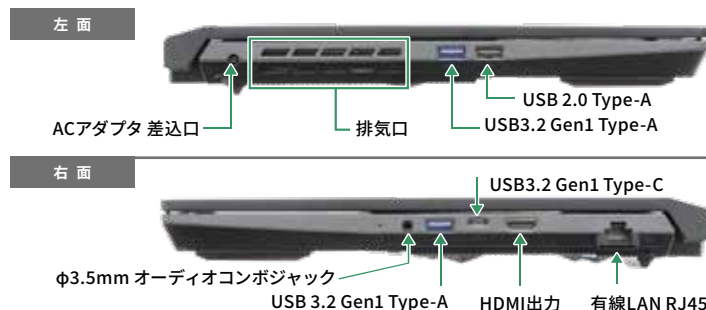

ELSA VELUGA G5-NM 15G47M

製品名	ELSA VELUGA G5-NM 15G47M	
型番	ELVG515-13i74706410SWP1R	
JAN コード	4524076332637	
CPU	モデル	第13世代 インテル Core i7-13700H (14 コア(6+8) / 20 スレッド / 2.4-5.0GHz / 45W)
	内蔵 GPU	インテル Iris Xe グラフィックス
GPU	モデル	NVIDIA GeForce RTX 4070 Laptop GPU
	メモリー	GDDR6 8GB
	CUDA コア数	4608
	Tensor コア数	144
	RT コア数	36
映像出力コネクタ	HDMI 2.1×1	
メモリー	タイプ	DDR5 4800MHz
	容量	64GB (32GB×2)
液晶パネル	画面サイズ	15.6 インチ
	解像度	1920x1080
	リフレッシュレート	144Hz
ストレージ	タイプ	NVMe M.2 SSD (NVMe PCI Express Gen4 接続)
	容量	1TB
ネットワーク	有線	Realtek PCIe GbE Family Controller, 1000/100/10Base-T 対応
	無線	IEEE802.11a/b/g/n/ac/ax (インテル Wi-Fi 6 AX201)
Bluetooth	Bluetooth 5.2	
USB	USB 3.2 Gen 1 Type-C×1	
	USB 3.2 Gen 1 Type-A×2	
	USB 2.0 Type-A×1	
オーディオ	Realtek High Definition Audio	
カメラ	HD カメラ	
外形寸法	359 x 259 x 26.9 mm	
本体重量	2.36kg (バッテリー含む)	
保存環境温度	-20 ~ 60 °C	
動作環境温度	0 ~ 40 °C	
湿度	5 ~ 85 % (結露なきこと)	
認証規格	PSE, VCCI, FCC, CE, WEEE, RoHS	
OS	Windows 11 Pro 64bit	
付属品	AC アダプター、電源ケーブル	
AC アダプター	240W モデル	
バッテリー	90.0Whr	
バッテリー駆動時間	(JEITA 2.0) 約9時間 30分	
保証期間	3年センドバック (バッテリー、AC アダプター、電源ケーブルは1年)	

法人様向け貸し出しサービス

<https://www.elsa-jp.co.jp/lending_list/>

オンライン見積

<https://www.elsa-jp.co.jp/onqu-index/>

最新事例一覧

<https://www.elsa-jp.co.jp/links/>

お問い合わせ先

株式会社 エルザ ジャパン

<http://www.elsa-jp.co.jp>

〒105-0014 東京都港区芝3丁目42番10号 三田UTビル

TEL:03-5765-7391

© 2023 NVIDIA Corporation All Rights Reserved. / NVIDIA, GeForce RTX.

NVIDIA RTXは米国およびまたは他国のNVIDIA Corporation商標および/または登録商標です。

他の企業および製品名は、それらと関連性のある各企業の商標である可能性があります。

ELSA (エルザ) はテクノロジージョイント株式会社の登録商標です。仕様などは改良のため予告なく変更する場合があります。