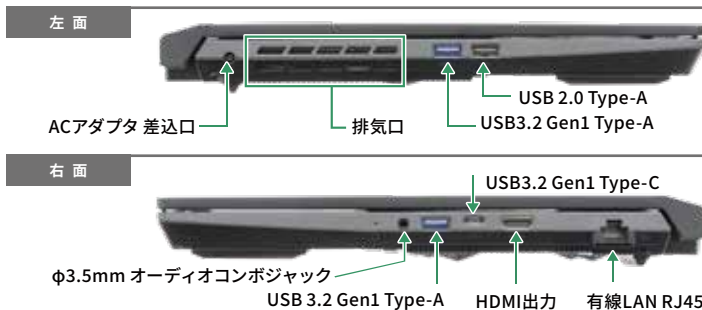

ELSA VELUGA G5-NM 15G46L

製品名		ELSA VELUGA G5-NM 15G46L
型番		ELVG515-13i74603210SLXR
JANコード		4524076332927
CPU	モデル	第13世代 インテル Core i7-13700H (14コア(6+8) / 20スレッド / 2.4-5.0GHz / 45W)
	内蔵GPU	インテル Iris Xe グラフィックス
GPU	モデル	NVIDIA GeForce RTX 4060 Laptop GPU
	メモリー	GDDR6 8GB
	CUDAコア数	3072
	Tensorコア数	96
	RTコア数	24
映像出力コネクタ		HDMI 2.1×1
メモリー	タイプ	DDR5 4800MHz
	容量	32GB (16GB×2)
液晶パネル	画面サイズ	15.6インチ
	解像度	1920×1080
	リフレッシュレート	144Hz
ストレージ	タイプ	NVMe M.2 SSD (NVMe PCI Express Gen4 接続)
	容量	1TB
ネットワーク	有線	Realtek PCIe GbE Family Controller, 1000/100/10Base-T 対応
	無線	IEEE802.11a/b/g/n/ac/ax (インテル Wi-Fi 6 AX201)
Bluetooth		Bluetooth 5.2
USB	USB 3.2 Gen 1 Type-C×1	
	USB 3.2 Gen 1 Type-A×2	
	USB 2.0 Type-A×1	
オーディオ		Realtek High Definition Audio
カメラ		HDカメラ
外形寸法		359 x 259 x 26.9 mm
本体重量		2.36kg (バッテリー含む)
保存環境温度		-20 ~ 60 °C
動作環境温度		0 ~ 40 °C
湿度		5 ~ 85 % (結露なきこと)
認証規格		PSE, VCCI, FCC, CE, WEEE, RoHS
OS		OSレス (動作確認済みOSとしてUbuntu 22.04 LTS)
付属品		ACアダプター、電源ケーブル
ACアダプター		240Wモデル
バッテリー		90.0Whr
バッテリー駆動時間		(JEITA 2.0) 約9時間30分
保証期間		3年センドバック (バッテリー、ACアダプター、電源ケーブルは1年)

法人様向け貸し出しサービス

<https://www.elsa-jp.co.jp/lending_list/>

オンライン見積

<https://www.elsa-jp.co.jp/onqu-index/>

最新事例一覧

<https://www.elsa-jp.co.jp/links/>

お問い合わせ先

株式会社 エルザ ジャパン

<http://www.elsa-jp.co.jp>

〒105-0014 東京都港区芝3丁目42番10号 三田UTビル

TEL:03-5765-7391

© 2023 NVIDIA Corporation All Rights Reserved. / NVIDIA, GeForce RTX.

NVIDIA RTXは米国およびまたは他国のNVIDIA Corporation商標および/または登録商標です。

他の企業および製品名は、それらと関連性のある各企業の商標である可能性があります。

ELSA (エルザ) はテクノロジージョイント株式会社の登録商標です。仕様などは改良のため予告なく変更する場合があります。