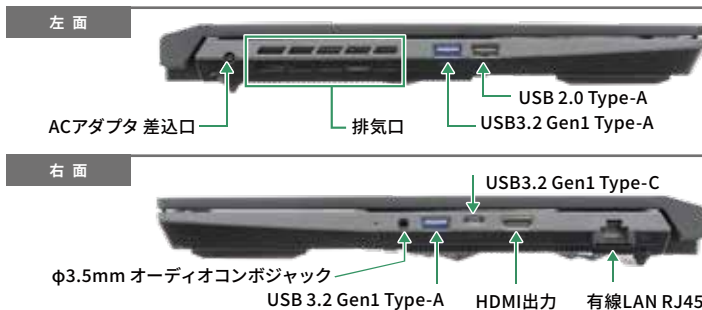

NVIDIA GPU Cloudへ接続し、GPUに最適化された多数のコンテナを簡単に利用することができます。

ELSA VELUGA G5-NM 15G47L

製品名		ELSA VELUGA G5-NM 15G47L
型番		ELVG515-13i74706410SLXR
JANコード		4524076332910
CPU	モデル	第13世代 インテル Core i7-13700H (14コア(6+8) / 20スレッド / 2.4-5.0GHz / 45W)
	内蔵GPU	インテル Iris Xe グラフィックス
GPU	モデル	NVIDIA GeForce RTX 4070 Laptop GPU
	メモリー	GDDR6 8GB
	CUDAコア数	4608
	Tensorコア数	144
	RTコア数	36
映像出力コネクタ		HDMI 2.1×1
メモリー	タイプ	DDR5 4800MHz
	容量	64GB (32GB×2)
液晶パネル	画面サイズ	15.6インチ
	解像度	1920×1080
	リフレッシュレート	144Hz
ストレージ	タイプ	NVMe M.2 SSD (NVMe PCI Express Gen4 接続)
	容量	1TB
ネットワーク	有線	Realtek PCIe GbE Family Controller, 1000/100/10Base-T 対応
	無線	IEEE802.11a/b/g/n/ac/ax (インテル Wi-Fi 6 AX201)
Bluetooth		Bluetooth 5.2
USB	USB 3.2 Gen 1 Type-C×1	
	USB 3.2 Gen 1 Type-A×2	
	USB 2.0 Type-A×1	
オーディオ		Realtek High Definition Audio
カメラ		HDカメラ
外形寸法		359 x 259 x 26.9 mm
本体重量		2.36kg (バッテリー含む)
保存環境温度		-20 ~ 60 °C
動作環境温度		0 ~ 40 °C
湿度		5 ~ 85 % (結露なきこと)
認証規格		PSE, VCCI, FCC, CE, WEEE, RoHS
OS		OSレス (動作確認済みOSとしてUbuntu 22.04 LTS)
付属品		ACアダプター、電源ケーブル
ACアダプター		240Wモデル
バッテリー		90.0Whr
バッテリー駆動時間		(JEITA 2.0) 約9時間30分
保証期間		3年センドバック (バッテリー、ACアダプター、電源ケーブルは1年)