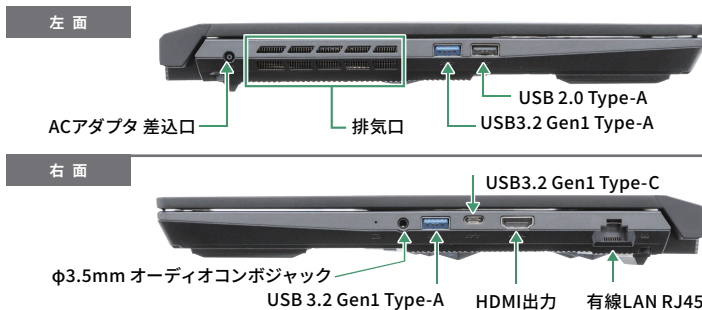

ELSA VELUGA G5-NM 15G45E

製品名	ELSA VELUGA G5-NM 15G45E	
型番	ELVM5N-SG503RSR	
JANコード	4524076333030	
CPU	モデル	第13世代 インテル Core i7-13620H (10コア(6+4) / 16スレッド / 2.4-4.9GHz / 45W)
	内蔵GPU	第13世代 インテル Core プロセッサ - ファミリー向けインテル UHD グラフィックス
GPU	モデル	NVIDIA GeForce RTX 4050 Laptop GPU
	メモリー	GDDR6 6GB
	CUDAコア数	2560
	Tensorコア数	80
	RTコア数	20
映像出力コネクタ	HDMI 2.1×1	
メモリー	タイプ	DDR5 4800MHz
	容量	16GB (8GB×2)
液晶パネル	画面サイズ	15.6インチ
	解像度	1920x1080
	リフレッシュレート	144Hz
ストレージ	タイプ	NVMe M.2 SSD (NVMe PCI Express Gen4 接続)
	容量	1TB
ネットワーク	有線	Realtek PCIe GbE Family Controller, 1000/100/10Base-T 対応
	無線	IEEE802.11a/b/g/n/ac/ax (インテル Wi-Fi 6 AX201)
Bluetooth	Bluetooth 5.2	
USB	USB 3.2 Gen 1 Type-C×1	
	USB 3.2 Gen 1 Type-A×2	
	USB 2.0 Type-A×1	
オーディオ	Realtek High Definition Audio	
カメラ	HDカメラ	
外形寸法	359 x 259 x 26.9 mm	
本体重量	2.36kg (バッテリー含む)	
保存環境温度	-20 ~ 60 °C	
動作環境温度	0 ~ 40 °C	
湿度	5 ~ 85 % (結露なきこと)	
認証規格	PSE, VCCI, FCC, CE, WEEE, RoHS	
OS	OSレス	
付属品	ACアダプター、電源ケーブル	
ACアダプター	240Wモデル	
バッテリー	90.0Whr	
バッテリー駆動時間	(JEITA 2.0) 約9時間30分	
保証期間	1年センドバック	

法人様向け貸し出しサービス

<https://www.elsa-jp.co.jp/lending_list/>

オンライン見積

<https://www.elsa-jp.co.jp/onqu-index/>

最新事例一覧

<https://www.elsa-jp.co.jp/links/>

お問い合わせ先

株式会社 エルザ ジャパン

<http://www.elsa-jp.co.jp>

〒105-0014 東京都港区芝3丁目42番10号 三田UTビル
TEL:03-5765-7391

© 2023 NVIDIA Corporation All Rights Reserved. / NVIDIA, GeForce RTX.

NVIDIA RTXは米国およびまたは他国のNVIDIA Corporation商標およびまたは登録商標です。

他の企業および製品名は、それらと関連性のある各企業の商標である可能性があります。

ELSA (エルザ) はテクノロジージョイント株式会社の登録商標です。仕様などは改良のため予告なく変更する場合があります。