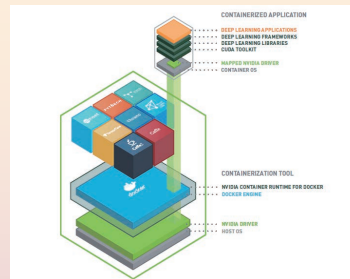

NVIDIA CUDA Toolkit、Docker Engine、NVIDIA Container Toolkit 動作確認済み

NVIDIA GPU Cloudへ接続し、GPUに最適化された多数のコンテナを簡単に利用することができます。