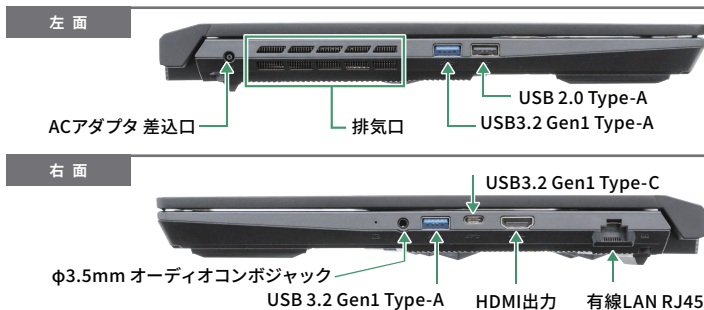

NVIDIA GPU Cloudへ接続し、GPUに最適化された多数のコンテナを簡単に利用することができます。

ELSA VELUGA G5-NM 15G45L

製品名		ELSA VELUGA G5-NM 15G45L
型番		ELVM5N-SG511LNR
JANコード		4524076333115
CPU	モデル	第13世代 インテル Core i7-13620H (10コア(6+4) / 16スレッド / 2.4-4.9GHz / 45W)
	内蔵GPU	第13世代 インテル Core プロセッサ - ファミリー向けインテル UHD グラフィックス
GPU	モデル	NVIDIA GeForce RTX 4050 Laptop GPU
	メモリー	GDDR6 6GB
	CUDAコア数	2560
	Tensorコア数	80
	RTコア数	20
映像出力コネクタ		HDMI 2.1×1
メモリー	タイプ	DDR5 4800MHz
	容量	16GB (8GB×2)
液晶パネル	画面サイズ	15.6インチ
	解像度	1920x1080
	リフレッシュレート	144Hz
ストレージ	タイプ	NVMe M.2 SSD (NVMe PCI Express Gen4 接続)
	容量	1TB
ネットワーク	有線	Realtek PCIe GbE Family Controller, 1000/100/10Base-T 対応
	無線	IEEE802.11a/b/g/n/ac/ax (インテル Wi-Fi 6 AX201)
Bluetooth		Bluetooth 5.2
USB	USB 3.2 Gen 1 Type-C×1	
	USB 3.2 Gen 1 Type-A×2	
	USB 2.0 Type-A×1	
オーディオ	Realtek High Definition Audio	
カメラ	HDカメラ	
外形寸法	359 x 259 x 26.9 mm	
本体重量	2.36kg (バッテリー含む)	
保存環境温度	-20 ~ 60 °C	
動作環境温度	0 ~ 40 °C	
湿度	5 ~ 85 % (結露なきこと)	
認証規格	PSE, VCCI, FCC, CE, WEEE, RoHS	
OS	OSレス (動作確認済みOSとしてUbuntu 22.04 LTS)	
付属品	ACアダプター、電源ケーブル	
ACアダプター	240Wモデル	
バッテリー	90.0Whr	
バッテリー駆動時間	(JEITA 2.0) 約9時間30分	
保証期間	3年センドバック (バッテリー、ACアダプター、電源ケーブルは1年)	