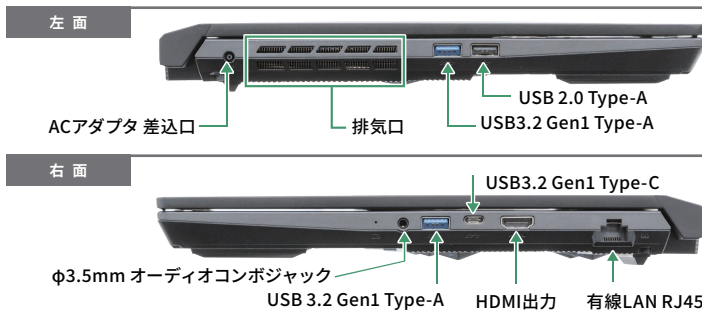

NVIDIA GPU Cloudへ接続し、GPUに最適化された多数のコンテナを簡単に利用することができます。

ELSA VELUGA G5-NM 15G45L

製品名		ELSA VELUGA G5-NM 15G45L
型番		ELVM5N-SG509LNR
JANコード		4524076333092
CPU	モデル	第13世代 インテル Core i7-13620H (10コア(6+4) / 16スレッド / 2.4-4.9GHz / 45W)
	内蔵GPU	第13世代 インテル Core プロセッサ - ファミリー向けインテル UHD グラフィックス
GPU	モデル	NVIDIA GeForce RTX 4050 Laptop GPU
	メモリー	GDDR6 6GB
	CUDAコア数	2560
	Tensorコア数	80
	RTコア数	20
映像出力コネクタ		HDMI 2.1x1
メモリー	タイプ	DDR5 4800MHz
	容量	16GB (8GBx2)
液晶パネル	画面サイズ	15.6インチ
	解像度	1920x1080
	リフレッシュレート	144Hz
ストレージ	タイプ	NVMe M.2 SSD (NVMe PCI Express Gen4 接続)
	容量	1TB
ネットワーク	有線	Realtek PCIe GbE Family Controller, 1000/100/10Base-T 対応
	無線	IEEE802.11a/b/g/n/ac/ax (インテル Wi-Fi 6 AX201)
Bluetooth		Bluetooth 5.2
USB	USB 3.2 Gen 1 Type-Cx1	
	USB 3.2 Gen 1 Type-Ax2	
	USB 2.0 Type-Ax1	
オーディオ	Realtek High Definition Audio	
カメラ	HDカメラ	
外形寸法	359 x 259 x 26.9 mm	
本体重量	2.36kg (バッテリー含む)	
保存環境温度	-20 ~ 60 °C	
動作環境温度	0 ~ 40 °C	
湿度	5 ~ 85 % (結露なきこと)	
認証規格	PSE, VCCI, FCC, CE, WEEE, RoHS	
OS	OSレス (動作確認済みOSとしてUbuntu 22.04 LTS)	
付属品	ACアダプター、電源ケーブル	
ACアダプター	240Wモデル	
バッテリー	90.0Whr	
バッテリー駆動時間	(JEITA 2.0) 約9時間30分	
保証期間	4年センドバック (バッテリー、ACアダプター、電源ケーブルは1年)	