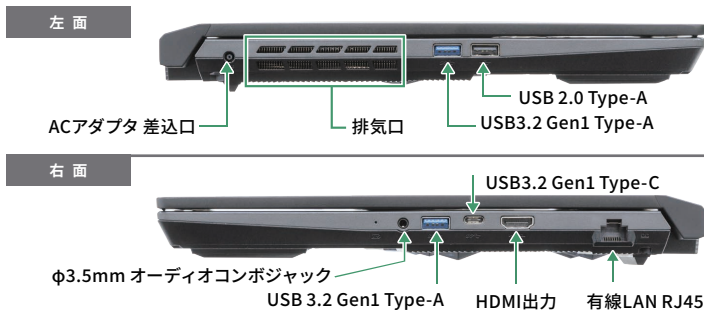

超高速・大容量ストレージ

メモリーには、DDR5-4800規格の大容量32GB(15G46M / 16GB×2)を搭載し、ストレージにも高速なデータアクセスを実現する PCIe Gen4 接続のNVMe M.2 SSDを採用いたしました。

外部 GPU 搭載モデルながら 9 時間 30 分(JEITA 2.0)のバッテリー駆動時間を実現し、用途や場所を問わず快適にご利用いただけます。

Windows11 プリインストール

最新の「Windows 11 Pro」をプリインストール済み。

最新デバイスへの対応や新開発の機能・拡張された高度な保護機能など、ビジネスでもプライベートでも使いやすいものとなっています。

ELSA VELUGA G5-NM 15G45M

製品名	ELSA VELUGA G5-NM 15G45M	
型番	ELVM5N-SG510WNR	
JANコード	4524076333108	
CPU	モデル	第13世代 インテル Core i7-13620H (10コア(6+4) / 16スレッド / 2.4-4.9GHz / 45W)
	内蔵GPU	第13世代 インテル Core プロセッサ - ファミリー向けインテル UHD グラフィックス
GPU	モデル	NVIDIA GeForce RTX 4050 Laptop GPU
	メモリー	GDDR6 6GB
	CUDAコア数	2560
	Tensorコア数	80
	RTコア数	20
映像出力コネクタ	HDMI 2.1x1	
メモリー	タイプ	DDR5 4800MHz
	容量	16GB (8GBx2)
液晶パネル	画面サイズ	15.6インチ
	解像度	1920x1080
	リフレッシュレート	144Hz
ストレージ	タイプ	NVMe M.2 SSD (NVMe PCI Express Gen4 接続)
	容量	1TB
ネットワーク	有線	Realtek PCIe GbE Family Controller, 1000/100/10Base-T 対応
	無線	IEEE802.11a/b/g/n/ac/ax (インテル Wi-Fi 6 AX201)
Bluetooth	Bluetooth 5.2	
USB	USB 3.2 Gen 1 Type-Cx1	
	USB 3.2 Gen 1 Type-Ax2	
	USB 2.0 Type-Ax1	
オーディオ	Realtek High Definition Audio	
カメラ	HDカメラ	
外形寸法	359 x 259 x 26.9 mm	
本体重量	2.36kg (バッテリー含む)	
保存環境温度	-20 ~ 60 °C	
動作環境温度	0 ~ 40 °C	
湿度	5 ~ 85 % (結露なきこと)	
認証規格	PSE, VCCI, FCC, CE, WEEE, RoHS	
OS	Windows 11 Pro 64bit	
付属品	ACアダプター、電源ケーブル	
ACアダプター	240Wモデル	
バッテリー	90.0Whr	
バッテリー駆動時間	(JEITA 2.0) 約9時間30分	
保証期間	3年センドバック (バッテリー、ACアダプター、電源ケーブルは1年)	