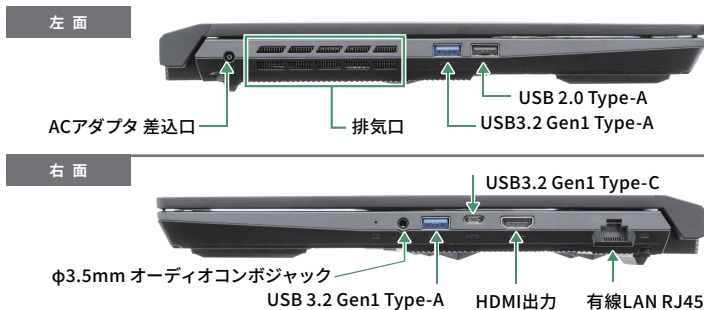

ELSA VELUGA G5-NM 15G45M

製品名		ELSA VELUGA G5-NM 15G45M
型番		ELVM5N-SG506WNR
JANコード		4524076333061
CPU	モデル	第13世代 インテル Core i7-13620H (10コア(6+4) / 16スレッド / 2.4-4.9GHz / 45W)
	内蔵GPU	第13世代 インテル Core プロセッサ - ファミリー向けインテル UHD グラフィックス
GPU	モデル	NVIDIA GeForce RTX 4050 Laptop GPU
	メモリー	GDDR6 6GB
	CUDAコア数	2560
	Tensorコア数	80
	RTコア数	20
映像出力コネクタ		HDMI 2.1x1
メモリー	タイプ	DDR5 4800MHz
	容量	16GB (8GBx2)
液晶パネル	画面サイズ	15.6インチ
	解像度	1920x1080
	リフレッシュレート	144Hz
ストレージ	タイプ	NVMe M.2 SSD (NVMe PCI Express Gen4 接続)
	容量	1TB
ネットワーク	有線	Realtek PCIe GbE Family Controller, 1000/100/10Base-T 対応
	無線	IEEE802.11a/b/g/n/ac/ax (インテル Wi-Fi 6 AX201)
Bluetooth		Bluetooth 5.2
USB	USB 3.2 Gen 1 Type-Cx1	
	USB 3.2 Gen 1 Type-Ax2	
	USB 2.0 Type-Ax1	
オーディオ		Realtek High Definition Audio
カメラ		HDカメラ
外形寸法		359 x 259 x 26.9 mm
本体重量		2.36kg (バッテリー含む)
保存環境温度		-20 ~ 60 °C
動作環境温度		0 ~ 40 °C
湿度		5 ~ 85 % (結露なきこと)
認証規格		PSE, VCCI, FCC, CE, WEEE, RoHS
OS		Windows 11 Pro 64bit
付属品		ACアダプター、電源ケーブル
ACアダプター		240Wモデル
バッテリー		90.0Whr
バッテリー駆動時間		(JEITA 2.0) 約9時間30分
保証期間		4年センドバック (バッテリー、ACアダプター、電源ケーブルは1年)

法人様向け貸し出しサービス

<https://www.elsa-jp.co.jp/lending_list/>

オンライン見積

<https://www.elsa-jp.co.jp/onqu-index/>

最新事例一覧

<https://www.elsa-jp.co.jp/links/>

お問い合わせ先

株式会社 エルザ ジャパン

<http://www.elsa-jp.co.jp>

〒105-0014 東京都港区芝3丁目42番10号 三田UTビル
TEL:03-5765-7391

NVIDIA RTXは米国およびまたは他国のNVIDIA Corporation商標および/または登録商標です。

他の企業および製品名は、それらと関連性のある各企業の商標である可能性があります。

ELSA (エルザ) はテクノロジージョイント株式会社の登録商標です。仕様などは改良のため予告なく変更する場合があります。