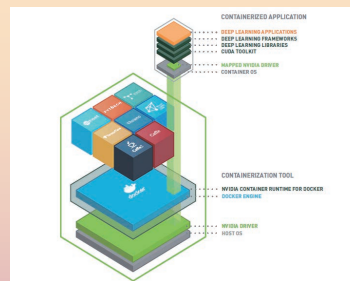

NVIDIA CUDA Toolkit、Docker Engine、NVIDIA Container Toolkit 動作確認済み

NVIDIA GPU Cloudへ接続し、GPUに最適化された多数のコンテナを簡単に利用することができます。