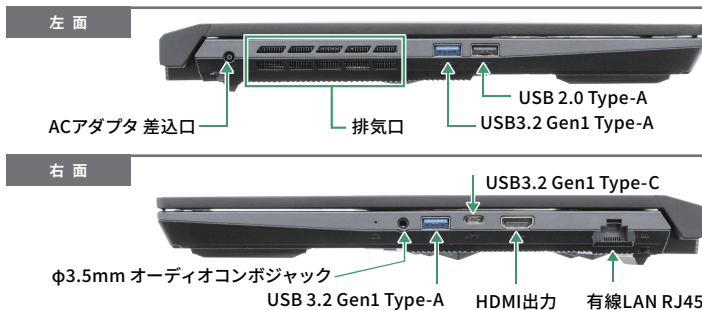

NVIDIA GPU Cloudへ接続し、GPUに最適化された多数のコンテナを簡単に利用することができます。

ELSA VELUGA G5-NM 15G46L

製品名	ELSA VELUGA G5-NM 15G46L	
型番	ELVM5N-SG508LNR	
JANコード	4524076333085	
CPU	モデル	第13世代 インテル Core i7-13700H (14コア(6+8) / 20スレッド / 2.4-5.0GHz / 45W)
	内蔵GPU	インテル Iris Xe グラフィックス
GPU	モデル	NVIDIA GeForce RTX 4060 Laptop GPU
	メモリー	GDDR6 8GB
	CUDAコア数	3072
	Tensorコア数	96
	RTコア数	24
映像出力コネクタ	HDMI 2.1×1	
メモリー	タイプ	DDR5 4800MHz
	容量	32GB (16GB×2)
液晶パネル	画面サイズ	15.6インチ
	解像度	1920x1080
	リフレッシュレート	144Hz
ストレージ	タイプ	NVMe M.2 SSD (NVMe PCI Express Gen4 接続)
	容量	1TB
ネットワーク	有線	Realtek PCIe GbE Family Controller, 1000/100/10Base-T 対応
	無線	IEEE802.11a/b/g/n/ac/ax (インテル Wi-Fi 6 AX201)
Bluetooth	Bluetooth 5.2	
USB	USB 3.2 Gen 1 Type-C×1	
	USB 3.2 Gen 1 Type-A×2	
	USB 2.0 Type-A×1	
オーディオ	Realtek High Definition Audio	
カメラ	HDカメラ	
外形寸法	359 x 259 x 26.9 mm	
本体重量	2.36kg (バッテリー含む)	
保存環境温度	-20 ~ 60 °C	
動作環境温度	0 ~ 40 °C	
湿度	5 ~ 85 % (結露なきこと)	
認証規格	PSE, VCCI, FCC, CE, WEEE, RoHS	
OS	OSレス (動作確認済みOSとしてUbuntu 22.04 LTS)	
付属品	ACアダプター、電源ケーブル	
ACアダプター	240Wモデル	
バッテリー	90.0Whr	
バッテリー駆動時間	(JEITA 2.0) 約9時間30分	
保証期間	4年センドバック (バッテリー、ACアダプター、電源ケーブルは1年)	

持ち運んでの利用も可能な
スリムで凹凸のないシンプルデザイン

底面には多数の通気口を確保し
高負荷時でも安定した性能を維持しています

フルHD(1920×1080)サイズの
144Hz駆動対応液晶パネルを採用。

法人様向け貸し出しサービス

https://www.elsa-jp.co.jp/lending_list/

オンライン見積

<https://www.elsa-jp.co.jp/onqu-index/>