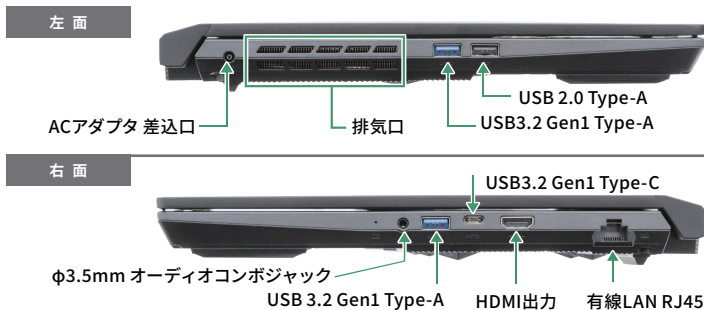

超高速・大容量ストレージ

メモリーには、DDR5-4800規格の大容量32GB(15G46M / 16GB×2)を搭載し、ストレージにも高速なデータアクセスを実現する PCIe Gen4 接続のNVMe M.2 SSDを採用いたしました。

外部 GPU 搭載モデルながら 9 時間 30 分(JEITA 2.0)のバッテリー駆動時間を実現し、用途や場所を問わず快適にご利用いただけます。

Windows11 プリインストール

最新の「Windows 11 Pro」をプリインストール済み。

最新デバイスへの対応や新開発の機能・拡張された高度な保護機能など、ビジネスでもプライベートでも使いやすいものとなっています。

ELSA VELUGA G5-NM 15G46M

製品名	ELSA VELUGA G5-NM 15G46M	
型番	ELVM5N-SG505WNR	
JANコード	4524076333054	
CPU	モデル	第13世代 インテル Core i7-13700H (14コア(6+8) / 20スレッド / 2.4-5.0GHz / 45W)
	内蔵GPU	インテル Iris Xe グラフィックス
GPU	モデル	NVIDIA GeForce RTX 4060 Laptop GPU
	メモリー	GDDR6 8GB
	CUDAコア数	3072
	Tensorコア数	96
	RTコア数	24
映像出力コネクタ	HDMI 2.1×1	
メモリー	タイプ	DDR5 4800MHz
	容量	32GB (16GB×2)
液晶パネル	画面サイズ	15.6インチ
	解像度	1920x1080
	リフレッシュレート	144Hz
ストレージ	タイプ	NVMe M.2 SSD (NVMe PCI Express Gen4 接続)
	容量	1TB
ネットワーク	有線	Realtek PCIe GbE Family Controller, 1000/100/10Base-T 対応
	無線	IEEE802.11a/b/g/n/ac/ax (インテル Wi-Fi 6 AX201)
Bluetooth	Bluetooth 5.2	
USB	USB 3.2 Gen 1 Type-C×1	
	USB 3.2 Gen 1 Type-A×2	
	USB 2.0 Type-A×1	
オーディオ	Realtek High Definition Audio	
カメラ	HDカメラ	
外形寸法	359 x 259 x 26.9 mm	
本体重量	2.36kg (バッテリー含む)	
保存環境温度	-20 ~ 60 °C	
動作環境温度	0 ~ 40 °C	
湿度	5 ~ 85 % (結露なきこと)	
認証規格	PSE, VCCI, FCC, CE, WEEE, RoHS	
OS	Windows 11 Pro 64bit	
付属品	ACアダプター、電源ケーブル	
ACアダプター	240Wモデル	
バッテリー	90.0Whr	
バッテリー駆動時間	(JEITA 2.0) 約9時間30分	
保証期間	4年センドバック (バッテリー、ACアダプター、電源ケーブルは1年)	

持ち運んでの利用も可能な
スリムで凹凸のないシンプルデザイン

底面には多数の通気口を確保し
高負荷時でも安定した性能を維持しています

フルHD(1920×1080)サイズの
144Hz駆動対応液晶パネルを採用。

法人様向け貸し出しサービス

https://www.elsa-jp.co.jp/lending_list/

オンライン見積

<https://www.elsa-jp.co.jp/onqu-index/>