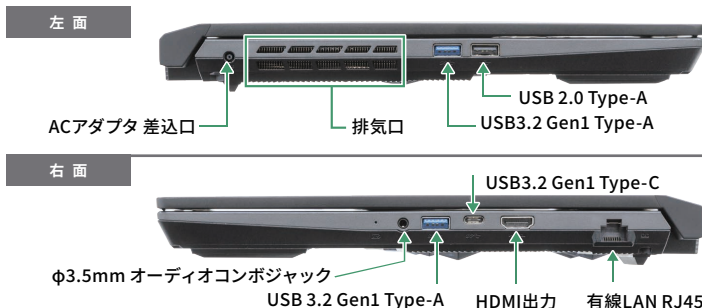

ELSA VELUGA G5-NM 15G47E

製品名	ELSA VELUGA G5-NM 15G47E	
型番	ELVM5N-SG501RSR	
JANコード	4524076332972	
CPU	モデル	第13世代 インテル Core i7-13700H (14コア(6+8) / 20スレッド / 2.4-5.0GHz / 45W)
	内蔵GPU	インテル Iris Xe グラフィックス
GPU	モデル	NVIDIA GeForce RTX 4070 Laptop GPU
	メモリー	GDDR6 8GB
	CUDAコア数	4608
	Tensorコア数	144
	RTコア数	36
映像出力コネクタ	HDMI 2.1×1	
メモリー	タイプ	DDR5 4800MHz
	容量	64GB (32GB×2)
液晶パネル	画面サイズ	15.6インチ
	解像度	1920x1080
	リフレッシュレート	144Hz
ストレージ	タイプ	NVMe M.2 SSD (NVMe PCI Express Gen4 接続)
	容量	1TB
ネットワーク	有線	Realtek PCIe GbE Family Controller, 1000/100/10Base-T 対応
	無線	IEEE802.11a/b/g/n/ac/ax (インテル Wi-Fi 6 AX201)
Bluetooth	Bluetooth 5.2	
USB	USB 3.2 Gen 1 Type-C×1	
	USB 3.2 Gen 1 Type-A×2	
	USB 2.0 Type-A×1	
オーディオ	Realtek High Definition Audio	
カメラ	HDカメラ	
外形寸法	359 x 259 x 26.9 mm	
本体重量	2.36kg (バッテリー含む)	
保存環境温度	-20 ~ 60 °C	
動作環境温度	0 ~ 40 °C	
湿度	5 ~ 85 % (結露なきこと)	
認証規格	PSE, VCCI, FCC, CE, WEEE, RoHS	
OS	OSレス	
付属品	ACアダプター、電源ケーブル	
ACアダプター	240Wモデル	
バッテリー	90.0Whr	
バッテリー駆動時間	(JEITA 2.0) 約9時間30分	
保証期間	1年センドバック	

法人様向け貸し出しサービス

<https://www.elsa-jp.co.jp/lending_list/>

オンライン見積

<https://www.elsa-jp.co.jp/onqu-index/>

最新事例一覧

<https://www.elsa-jp.co.jp/links/>

お問い合わせ先

株式会社 エルザ ジャパン

<http://www.elsa-jp.co.jp>

〒105-0014 東京都港区芝3丁目42番10号 三田UTビル
TEL:03-5765-7391

NVIDIA RTXは米国およびまたは他国のNVIDIA Corporation商標およびまたは登録商標です。

他の企業および製品名は、それらと関連性のある各企業の商標である可能性があります。

ELSA (エルザ) はテクノロジージョイント株式会社の登録商標です。仕様などは改良のため予告なく変更する場合があります。