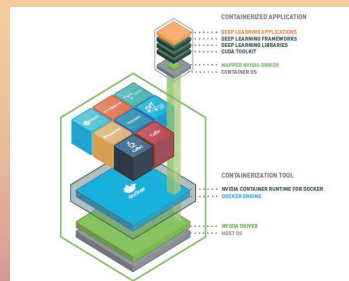

NVIDIA CUDA Toolkit、Docker Engine、NVIDIA Container Toolkit 動作確認済み

NVIDIA GPU Cloudへ接続し、GPUに最適化された多数のコンテナを簡単に利用することができます。