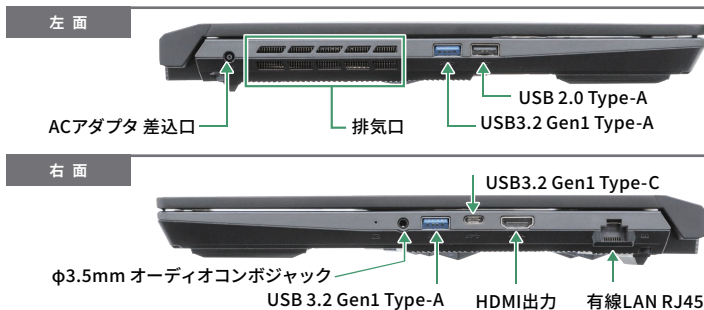

法人様向け貸し出しサービス

<https://www.elsa-jp.co.jp/lending_list/>

オンライン見積

<https://www.elsa-jp.co.jp/onqu-index/>

最新事例一覧

<https://www.elsa-jp.co.jp/links/>

お問い合わせ先

株式会社 エルザ ジャパン

<http://www.elsa-jp.co.jp>

〒105-0014 東京都港区芝3丁目42番10号 三田UTビル
TEL:03-5765-7391

NVIDIA RTXは米国およびまたは他国のNVIDIA Corporation商標および/または登録商標です。

他の企業および製品名は、それらと関連性のある各企業の商標である可能性があります。

ELSA (エルザ) はテクノロジージョイント株式会社の登録商標です。仕様などは改良のため予告なく変更する場合があります。