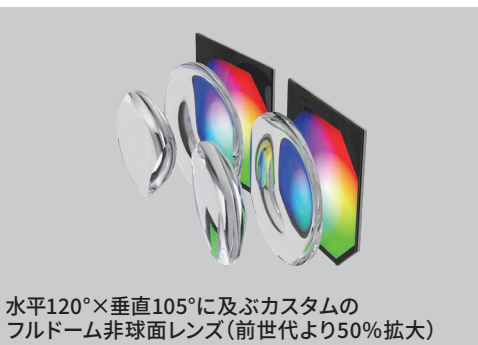

Varjo XR-4 Focal Edition

製品名称	Varjo XR-4 Focal Edition シリーズ			
	Varjo XR-4 Focal Edition	Varjo XR-4 Focal Edition SV	Varjo XR-4 Focal Edition Enterprise	Varjo XR-4 Focal Edition Enterprise SV
製品型番	EHD-VJXR4FR	EHD-VJXR4FSVR	EHD-VJXR4FEPR	EHD-VJXR4FEPSVR
JANコード	4524076128001	4524076128025	4524076128018	4524076128032
ディスプレイ解像度	3840 x 3744 MiniLED (51PPD) ×2枚			
IPD調整	自動 (手動調節も可)			
リフレッシュレート	90 Hz			
視野角(°)	120 × 105			
コントラスト	1:10000 (部分駆動)			
輝度	200 nit			
色域	98% sRGB, 96% DCI-P3			
イメージセンサー	20メガピクセルバスルーカメラ ×2			
バスルー PPD	50			
焦点の合い方	オートフォーカス			
遅延	22 ms			
トラッキング方式	インサイドアウト	インサイドアウト/SteamVR	インサイドアウト	インサイドアウト/SteamVR
アイトラッカー	200hz 視線追跡カメラ内蔵			
ハンドトラッキング	内蔵のハンドトラッカー無し			
デプスセンサー/距離	30万ピクセル, 7m, 30FPS			
質量	総重量:1021 g			
同梱品	ヘッドセット本体および専用ケーブル / Varjo 専用コントローラー1セット / ヘッドセットアダプター同梱品 1点 コントローラー兼用電源アダプター1点			
利用/認証方法	Varjo ユーザーアカウント (常時インターネット接続)		オンライン認証無し	

XR-4 Focal Edition, XR-4 Focal Edition Enterprise

XR-4 Focal Edition SV, XR-4 Focal Edition Enterprise SV

Steam VR
対応

動作環境

	推奨構成	最小構成
CPU	第12世代インテル® Core™ i9-12900K / 第4世代インテル®Intel® Xeon™ w5-2455X / AMD Ryzen™ 7 3700X 以降で8コア16スレッド以上のCPU	第12世代インテル® Core™ i7-12700K / 第4世代インテル® Xeon™ w3-2435 / AMD Ryzen™ 7 2700X 以降で8コア16スレッド以上のCPU
GPU	NVIDIA® RTX™ 6000 Ada, NVIDIA® GeForce RTX™ 4070 Ti / RTX™ 3090 以上	NVIDIA® RTX™ A5000, NVIDIA® GeForce RTX™ 4070 / RTX™ 3080 以上
接続ポート	10Gbps USB-C 3.1 Gen2 もしくは USB-C 3.2 Gen2 ×1 / DisplayPort 1.4 ×1 または miniDisplayPort 1.4 ×1	
メモリ	32 GB以上	
ストレージ	2GB 以上の空き容量	
対応OS	Windows 11, Windows 10 (64bit) 1809以降	

ELSA VELUGA

Varjo製品と併せて
お使いいただける
デスクトップワークステーション

お問い合わせ先

株式会社 エルザ ジャパン

<http://www.elsa-jp.co.jp>

〒105-0014 東京都港区芝3丁目42番10号 三田UTビル

TEL:03-5765-7391

© 2023 Varjo All Rights Reserved. © 2023 NVIDIA Corporation All Rights Reserved.